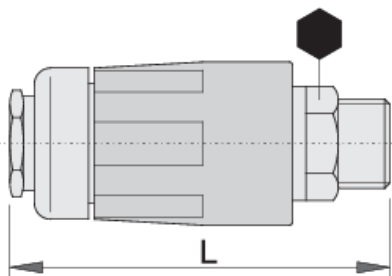

# Spojnica ženska

1506PZ

## Opis proizvoda

- plastično kućište
- spoljni navoj

617789

R3/8"

19

70

137

\* Fotografije proizvoda su simbolične. Sve dimenzije su u mm, a težina u gramima. Sve navedene dimenzije mogu odstupati u granicama tolerancija.