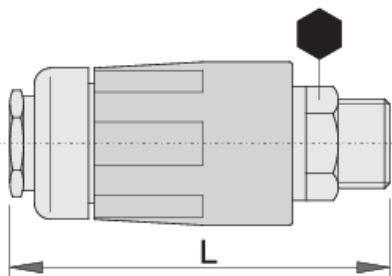

Spojnica ženska

1506PZ

Profili

Opis proizvoda

- plastično kućište
- spoljni navoj

617789

R3/8"

19

70

137

* Fotografije proizvoda su simbolične. Sve dimenzije su u mm, a težina u gramima. Sve navedene dimenzije mogu odstupati u granicama tolerancija.