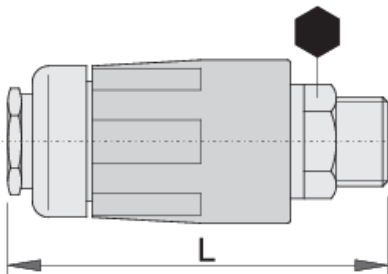

# Spojka sklopke

1506PZ

## Atributi izdelka

- plastično ohišje
- zunanji navoj

617789

R3/8"

19

70

137

\* Slike proizvodov so simbolične. Vse dimenzije so v mm, teža v g. Vse navedene dimenzije lahko odstopajo v tolerančnih merah.