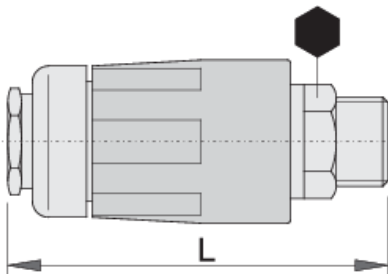

# Spojka sklopke

1506PZ

## Atributi izdelka

- plastično ohišje
- zunanji navoj

617789

R3/8"

19

70

137

\* Slike proizvodov so simbolične. Vse dimenzije so v mm, masa v g. Vse navedene dimenzije lahko odstopajo v tolerančnih merah.