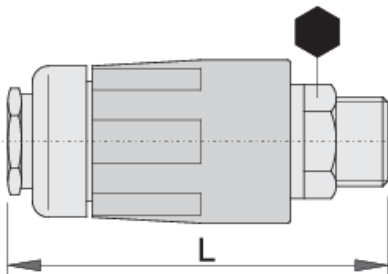

Spojka sklopke

1506PZ

Profili

Atributi izdelka

- plastično ohišje
- zunanji navoj

617789

R3/8"

19

70

137

* Slike proizvodov so simbolične. Vse dimenzije so v mm, masa v g. Vse navedene dimenzije lahko odstopajo v tolerančnih merah.