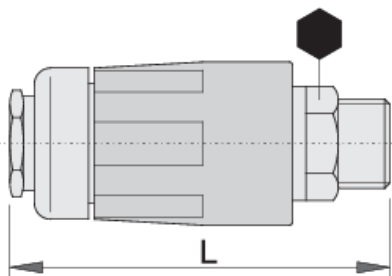

Rýchlospojka

1506PZ

Profiles

Product features

- plastový plášť
- vonkajší závit

617789

R3/8"

19

70

137

* Obrázky sú symbolické. Všetky rozmery sú v mm, hmotnosť je v g. Všetky udané rozmery sa môžu líšiť v rámci tolerancie.