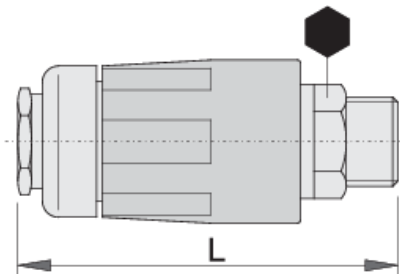

Rýchlospojka

Hidden

1506PZ

Profiles

Product features

- plastový plášť
- vonkajší závit

617789

R3/8"

19

70

137

* Obrázky sú symbolické. Všetky rozmery sú v mm, hmotnosť je v g. Všetky udané rozmery sa môžu líšiť v rámci tolerancie.