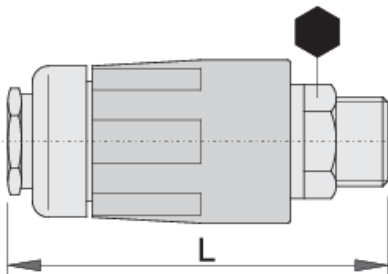

Rýchlospojka

1506PZ

Profiles

Product features

- plastový plášť
- vonkajší závit

617789

R3/8"

19

70

137

* Obrázky sú symbolické. Všetky rozmery sú v mm, hmotnosť je v g. Všetky udané rozmery sa môžu líšiť v rámci tolerancie.