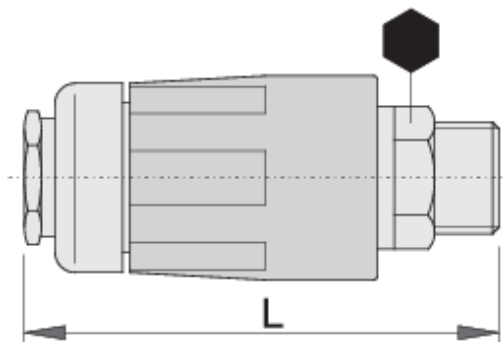

Rýchlospojka

1506PZ

Profiles

[_\(/sk/support/warranty\)](https://sk.support.warranty)

Product features

- plastový plášť
- vonkajší závit

617789

R3/8"

19

70

137

Retail packaging

Barcode	MA	MB	MC	Icon
617788	125	100	30	203
617789	135	100	30	207
617790	135	100	30	215

Transport packaging

Barcode	Hand icon	TA	TB	TC	Icon
617788	1				
617789	1				
617790	1				