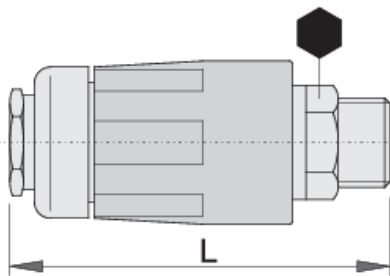

# Муфта соединительная, с внешней резьбой

1506PZ

## Описание товара

- пластмассовый корпус
- внешняя резьба

617789

R3/8"

19

70

137

\* Изображения продуктов носят демонстрационный характер. Все размеры указаны в миллиметрах, вес в граммах.