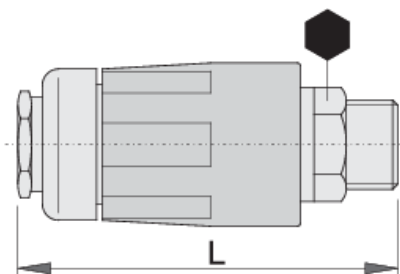

# Муфта соединительная, с внешней резьбой

1506PZ

## Описание товара

- пластмассовый корпус
- внешняя резьба

617789

R3/8"

19

70

137

\* Изображения продуктов носят демонстрационный характер. Все размеры указаны в миллиметрах, вес в граммах.