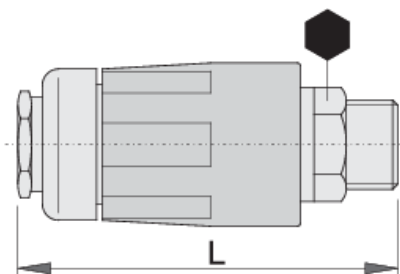

617789

R3/8"

19

70

137

* Изображения продуктов носят демонстрационный характер. Все размеры указаны в миллиметрах, вес в граммах.