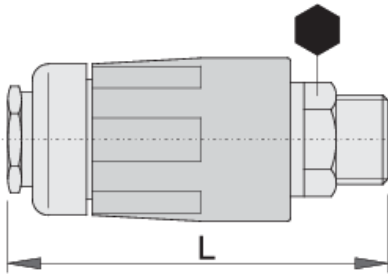

Złączka żeńska

1506PZ

Profile

Cechy produktu

- obudowa z tworzywa
- gwint zewnętrzny

617789

R3/8"

19

70

137

* Przedstawiony wygląd produktu jest orientacyjny. Wszystkie wymiary są w mm, podana waga w gramach