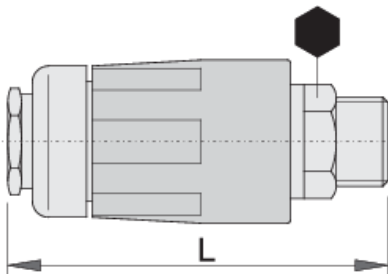

# Złączka żeńska

1506PZ

## Cechy produktu

- obudowa z tworzywa
- gwint zewnętrzny

617789

R3/8"

19

70

137

\* Przedstawiony wygląd produktu jest orientacyjny. Wszystkie wymiary są w mm, podana waga w gramach