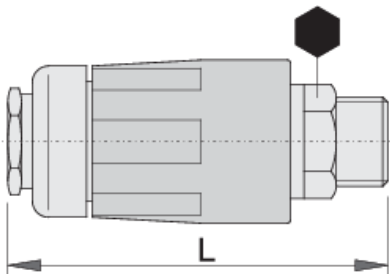

Koppeling, vrouw

1506PZ

Profielen

Product attributen

- plastic housing
- outside thread

617789

R3/8"

19

70

137

* Afbeeldingen van producten zijn symbolisch. Alle afmetingen zijn in mm en gewicht in gram. Alle vermelde afmetingen kunnen variëren in tolerantie.