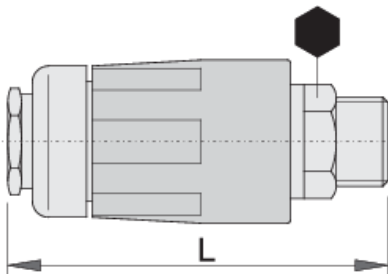

Koppeling, vrouw

1506PZ

Profielen

Product attributen

- plastic housing
- outside thread

617789

R3/8"

19

70

137

* Afbeeldingen van producten zijn symbolisch. Alle afmetingen zijn in mm en gewicht in gram. Alle vermelde afmetingen kunnen variëren in tolerantie.