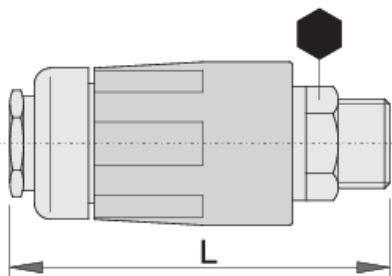

617789

R3/8"

19

70

137

* Сликите на производите се симболични. Сите димензии се во мм, тежината е во грамови. Сите наведени димензии може да се разликуваат во ниво на толеранција