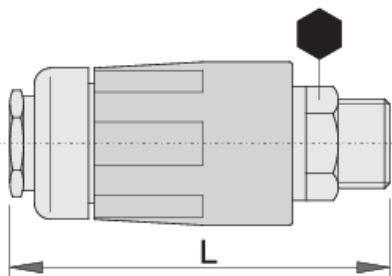

# Спојка, женски дел

1506PZ

## Product features

- пластично куќиште
- надворешен навој

617789

R3/8"

19

70

137

\* Сликите на производите се симболични. Сите димензии се во мм, тежината е во грамови. Сите наведени димензии може да се разликуваат во ниво на толеранција