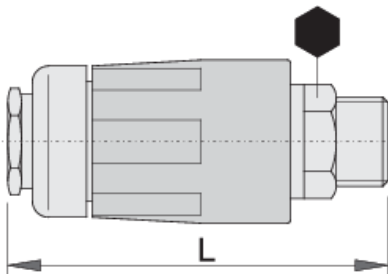

Giunto, parte femmina

1506PZ

Profili

Attributi del prodotto

- corpo di plastica
- filettatura esterna

617789

R3/8"

19

70

137

* Le immagini dei prodotti sono puramente simboliche. Tutte le dimensioni sono in mm, peso in grammi.