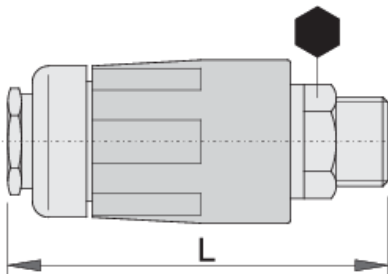

# Giunto, parte femmina

1506PZ

## Attributi del prodotto

- corpo di plastica
- filettatura esterna

617789

R3/8"

19

70

137

\* Le immagini dei prodotti sono puramente simboliche. Tutte le dimensioni sono in mm, peso in grammi.