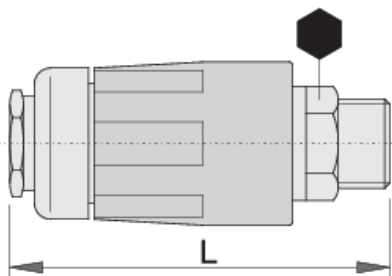

Giunto, parte femmina

1506PZ

Profili

Attributi del prodotto

- corpo di plastica
- filettatura esterna

617789

R3/8"

19

70

137

* Le immagini dei prodotti sono puramente simboliche. Tutte le dimensioni sono in mm, peso in grammi.