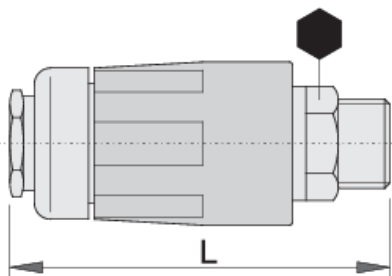

Gyorscsatlakozó hüvely

1506PZ

Profilok

Termékjellemzők

- műanyag ház
- külső menet

617789

R3/8"

19

70

137

* A termékeképek illusztrációk. Minden feltüntetett méret milliméterben, a tömegek grammokban. Az összes feltüntetett méret eltérhet a toleranciának megfelelően.