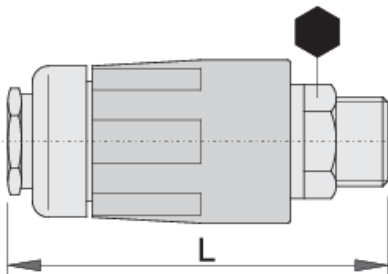

617789

R3/8"

19

70

137

* Slike proizvoda su simbolične. Sve dimenzije su u mm, masa je u g.