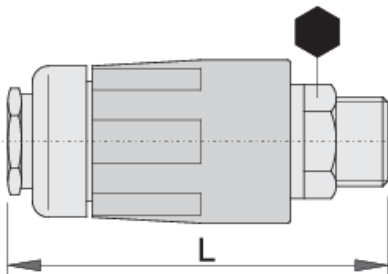

# Spojnica ženska

1506PZ

## Atributi proizvoda

- Plastično kućište
- Vanjski navoj

617789

R3/8"

19

70

137

\* Slike proizvoda su simbolične. Sve dimenzije su u mm, masa je u g.