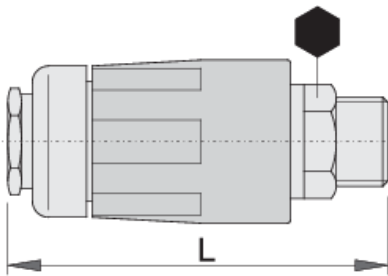

Σύνδεσμος, θηλυκό μέρος

1506PZ

Προφίλ

Χαρακτηριστικά προϊόντος

- πλαστικό κέλυφος
- εξωτερικό σπείρωμα

617789

R3/8"

19

70

137

* Οι εικόνες των προϊόντων είναι συμβολικές. Όλες οι διαστάσεις είναι σε mm, το βάρος είναι σε γραμμάρια. Όλες οι αναφερόμενες διαστάσεις μπορεί να διαφέρουν σε ανοχές.