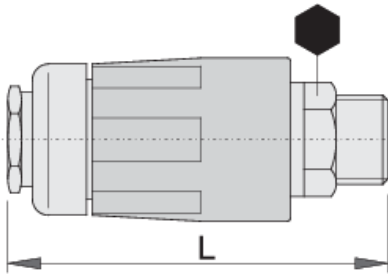

Σύνδεσμος, θηλυκό μέρος

1506PZ

Προφίλ

Χαρακτηριστικά προϊόντος

- πλαστικό κέλυφος
- εξωτερικό σπείρωμα

617789

R3/8"

19

70

137

* Οι εικόνες των προϊόντων είναι συμβολικές. Όλες οι διαστάσεις είναι σε mm, το βάρος είναι σε γραμμάρια. Όλες οι αναφερόμενες διαστάσεις μπορεί να διαφέρουν σε ανοχές.