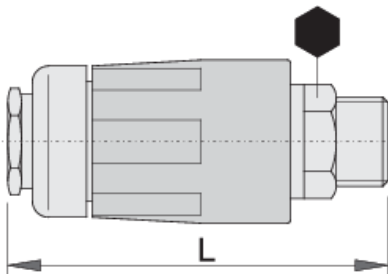

Raccord rapide fileté

1506PZ

Profils

Description produit

- Enveloppe plastique
- Filetage mâle

617789

R3/8"

19

70

137

* Les images des produits ne sont pas contractuelles. Toutes les dimensions sont en mm, les poids en grammes.