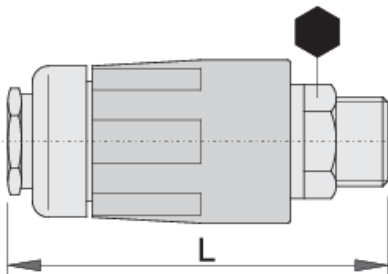

# Raccord rapide fileté

1506PZ

## Description produit

- Enveloppe plastique
- Filetage mâle

617789

R3/8"

19

70

137

\* Les images des produits ne sont pas contractuelles. Toutes les dimensions sont en mm, les poids en grammes.