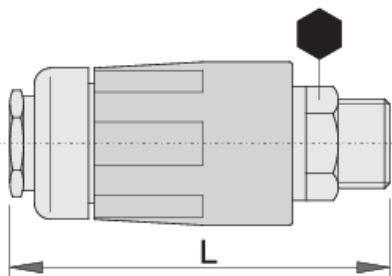

# Spojka

1506PZ

## Vlastnosti produktu

- plastová objímka
- vnější závit

617789

R3/8"

19

70

137

\* Obrázky produktů jsou symbolické. Všechny rozměry jsou v mm a hmotnost v gramech. Všechny uvedené rozměry se mohou lišit v toleranci.