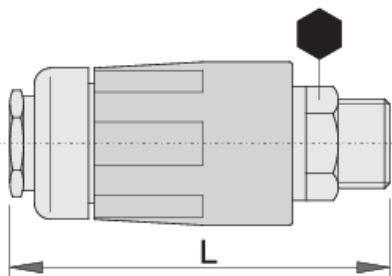

Spojka

1506PZ

Profily

Vlastnosti produktu

- plastová objímka
- vnější závit

617789

R3/8"

19

70

137

* Obrázky produktů jsou symbolické. Všechny rozměry jsou v mm a hmotnost v gramech. Všechny uvedené rozměry se mohou lišit v toleranci.