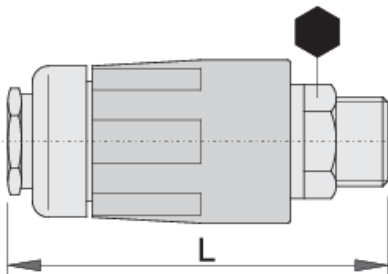

Spojnica ženska

1506PZ

Profili

Atributi proizvoda

- plastično kućište
- vanjski navoj

617789

R3/8"

19

70

137

* Slike proizvoda su simbolične. Sve dimenzije su u mm, masa je u g.