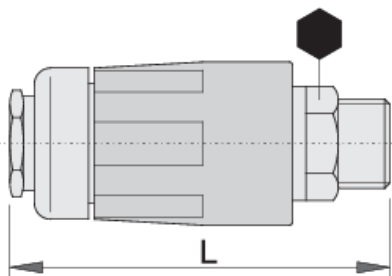

Spojnica ženska

1506PZ

Profili

Atributi proizvoda

- plastično kućište
- vanjski navoj

617789

R3/8"

19

70

137

* Slike proizvoda su simbolične. Sve dimenzije su u mm, masa je u g.