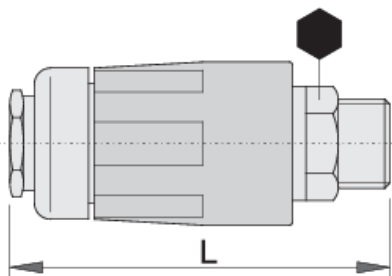

Съединител, женски

1506PZ

Профили

Параметри на продукта

- пластмасов кожух
- външна резба

617789

R3/8"

19

70

137

* Снимките на продуктите са символични. Всички размери са в мм., теглото е в грамове .