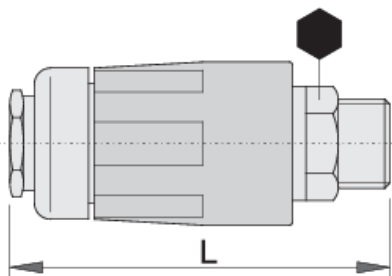

# Съединител, женски

1506PZ

## Параметри на продукта

- пластмасов кожух
- външна резба

617789

R3/8"

19

70

137

\* Снимките на продуктите са символични. Всички размери са в мм., теглото е в грамове .