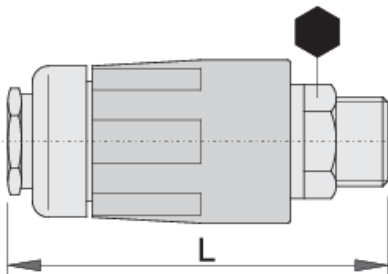

Coupling, female part

1506PZ

Profielen

Product attributen

- plastic housing
- outside thread

617789

R3/8"

19

70

137

* Afbeeldingen van producten zijn symbolisch. Alle afmetingen zijn in mm, en het gewicht in grammen. Alle vermelde afmetingen kunnen variëren in tolerantie.