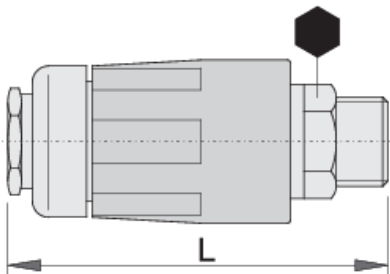

# Coupling, female part

1506PZ

## Product attributen

- plastic housing
- outside thread

617789

R3/8"

19

70

137

\* Afbeeldingen van producten zijn symbolisch. Alle afmetingen zijn in mm, en het gewicht in grammen. Alle vermelde afmetingen kunnen variëren in tolerantie.