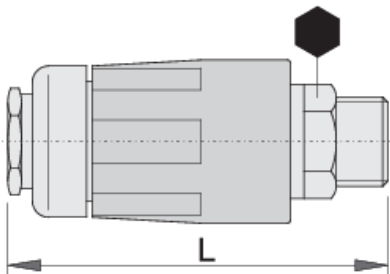

Coupling, female part

1506PZ

Profielen

Product attributen

- plastic housing
- outside thread

617789

R3/8"

19

70

137

* Afbeeldingen van producten zijn symbolisch. Alle afmetingen zijn in mm, en het gewicht in grammen. Alle vermelde afmetingen kunnen variëren in tolerantie.