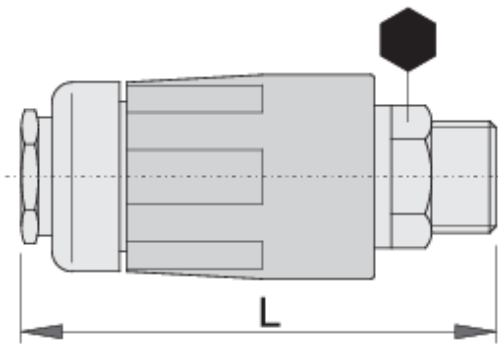

Bashkues, pjesë femër

1506PZ

Profiles

[./al/support/waranty.](#)

Product features

- strehim plastike
- fije jashtë

617789

R3/8"