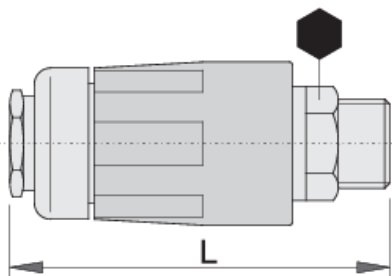

# Lidhëse femore

1506PZ

## Product features

- strehim plastike
- fije jashtë

617789

R3/8"

19

70

137

\* Imazhet e produkteve janë simbolike. Të gjitha dimensionet janë në mm, pesha në gram. Të gjitha dimensionet e listuara mund të ndryshojnë në tolerancë.