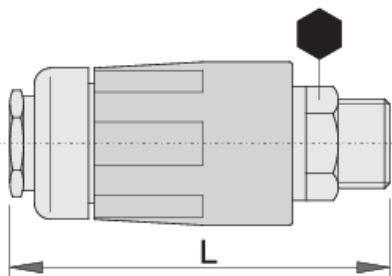

Lidhëse femore

1506PZ

Profiles

Product features

- strehim plastike
- fije jashtë

617789

R3/8"

19

70

137

* Imazhet e produkteve janë simbolike. Të gjitha dimensionet janë në mm, pesha në gram. Të gjitha dimensionet e listuara mund të ndryshojnë në tolerancë.