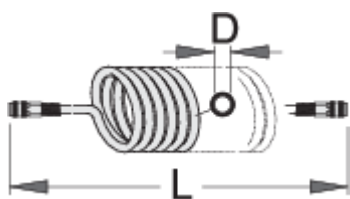

# Crevo spiralno za vazduh

1505

## Profili

	L(m)	 mm	D	
617743	9	1/4"	6.5 x 10	850
617744	9	1/4"	8 x 12	894
617745	9	3/8"	11 x 16	1526
617746	12	1/4"	6.5 x 10	835
617747	12	1/4"	8 x 12	1076
617748	12	3/8"	11 x 16	1847

\* Fotografije proizvoda su simbolične. Sve dimenzije su u mm, a težina u gramima. Sve navedene dimenzije mogu odstupati u granicama tolerancija.