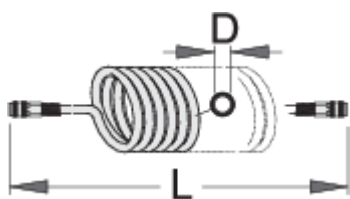

Crevo spiralno za vazduh

1505

Profili

	L(m)	 mm	D	
617743	9	1/4"	6.5 x 10	850
617744	9	1/4"	8 x 12	894
617745	9	3/8"	11 x 16	1526
617746	12	1/4"	6.5 x 10	835
617747	12	1/4"	8 x 12	1076
617748	12	3/8"	11 x 16	1847

* Fotografije proizvoda su simbolične. Sve dimenzije su u mm, a težina u gramima. Sve navedene dimenzije mogu odstupati u granicama tolerancija.