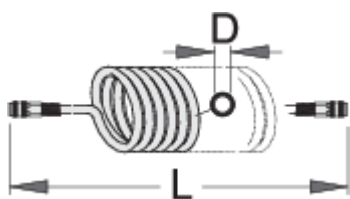

Cev spiralna za zrak

1505

Profili

	L(m)	 mm	D	
617743	9	1/4"	6.5 x 10	850
617744	9	1/4"	8 x 12	894
617745	9	3/8"	11 x 16	1526
617746	12	1/4"	6.5 x 10	835
617747	12	1/4"	8 x 12	1076
617748	12	3/8"	11 x 16	1847

* Slike proizvodov so simbolične. Vse dimenzije so v mm, masa v g. Vse navedene dimenzije lahko odstopajo v tolerančnih merah.