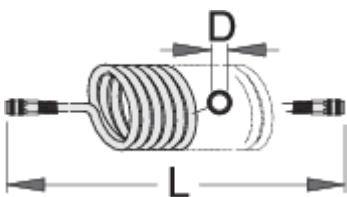

# Cev spiralna za zrak

1505

## Profili

	L(m)	 mm	D	
617743	9	1/4"	6.5 x 10	850
617744	9	1/4"	8 x 12	894
617745	9	3/8"	11 x 16	1526
617746	12	1/4"	6.5 x 10	835
617747	12	1/4"	8 x 12	1076
617748	12	3/8"	11 x 16	1847

\* Slike proizvodov so simbolične. Vse dimenzije so v mm, teža v g. Vse navedene dimenzije lahko odstopajo v tolerančnih merah.