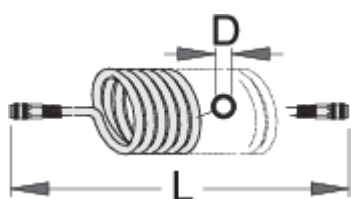

Špirálová hadica

1505

Profiles

	L(m)	 mm	D	
617743	9	1/4"	6.5 x 10	850
617744	9	1/4"	8 x 12	894
617745	9	3/8"	11 x 16	1526
617746	12	1/4"	6.5 x 10	835
617747	12	1/4"	8 x 12	1076
617748	12	3/8"	11 x 16	1847

* Obrázky sú symbolické. Všetky rozmery sú v mm, hmotnosť je v g. Všetky udané rozmery sa môžu líšiť v rámci tolerancie.