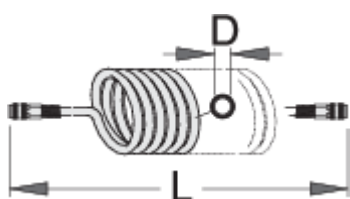

Špirálová hadica

1505

Profiles

	L(m)	 mm	D	
617743	9	1/4"	6.5 x 10	850
617744	9	1/4"	8 x 12	894
617745	9	3/8"	11 x 16	1526
617746	12	1/4"	6.5 x 10	835
617747	12	1/4"	8 x 12	1076
617748	12	3/8"	11 x 16	1847

* Obrázky sú symbolické. Všetky rozmery sú v mm, hmotnosť je v g. Všetky udané rozmery sa môžu líšiť v rámci tolerancie.