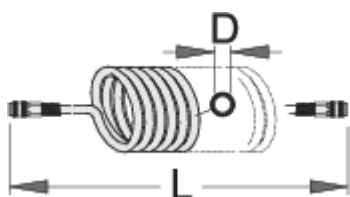

Шланги спиральные пневматические

1505

Профили

	L(m)	 mm	D	
617743	9	1/4"	6.5 x 10	850
617744	9	1/4"	8 x 12	894
617745	9	3/8"	11 x 16	1526
617746	12	1/4"	6.5 x 10	835
617747	12	1/4"	8 x 12	1076
617748	12	3/8"	11 x 16	1847

* Изображения продуктов носят демонстрационный характер. Все размеры указаны в миллиметрах, вес в граммах.