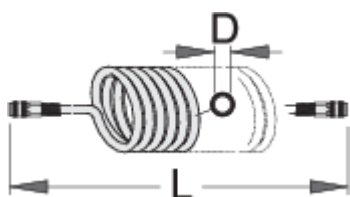

Furtun pneumatic elicoidal

1505

Profile

	L(m)	 mm	D	
617743	9	1/4"	6.5 x 10	850
617744	9	1/4"	8 x 12	894
617745	9	3/8"	11 x 16	1526
617746	12	1/4"	6.5 x 10	835
617747	12	1/4"	8 x 12	1076
617748	12	3/8"	11 x 16	1847

* Imaginea produsului este simbolica. Toate dimensiunile sunt exprimate în mm, greutatea în grame.