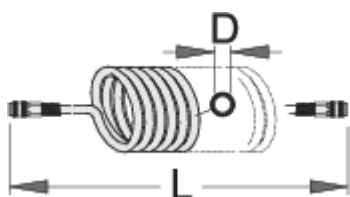

# Furtun pneumatic elicoidal

1505

## Profile

	L(m)	 mm	D	
617743	9	1/4"	6.5 x 10	850
617744	9	1/4"	8 x 12	894
617745	9	3/8"	11 x 16	1526
617746	12	1/4"	6.5 x 10	835
617747	12	1/4"	8 x 12	1076
617748	12	3/8"	11 x 16	1847

\* Imaginea produsului este simbolica. Toate dimensiunile sunt exprimate în mm, greutatea în grame.