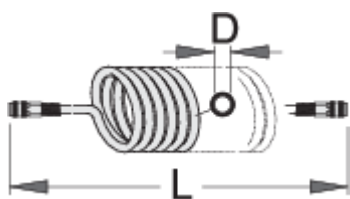

Furtun pneumatic elicoidal

1505

Profile

	L(m)	 mm	D	
617743	9	1/4"	6.5 x 10	850
617744	9	1/4"	8 x 12	894
617745	9	3/8"	11 x 16	1526
617746	12	1/4"	6.5 x 10	835
617747	12	1/4"	8 x 12	1076
617748	12	3/8"	11 x 16	1847

* Imaginea produsului este simbolica. Toate dimensiunile sunt exprimate în mm, greutatea în grame.