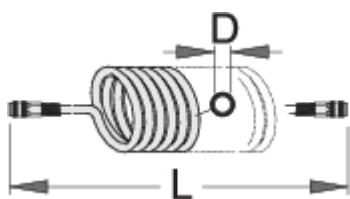

Pneumatyczny przewód spiralny

1505

Profile

	L(m)	 mm	D	
617743	9	1/4"	6.5 x 10	850
617744	9	1/4"	8 x 12	894
617745	9	3/8"	11 x 16	1526
617746	12	1/4"	6.5 x 10	835
617747	12	1/4"	8 x 12	1076
617748	12	3/8"	11 x 16	1847

* Przedstawiony wygląd produktu jest orientacyjny. Wszystkie wymiary są w mm, podana waga w gramach