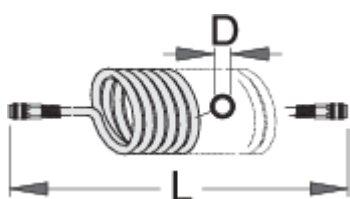

Спирално црево за воздух

1505

Profiles

	L(m)	 mm	D	
617743	9	1/4"	6.5 x 10	850
617744	9	1/4"	8 x 12	894
617745	9	3/8"	11 x 16	1526
617746	12	1/4"	6.5 x 10	835
617747	12	1/4"	8 x 12	1076
617748	12	3/8"	11 x 16	1847

* Сликите на производите се симболични. Сите димензии се во мм, тежината е во грамови. Сите наведени димензии може да се разликуваат во ниво на толеранција