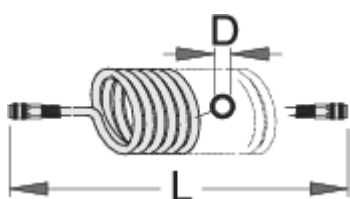

# Спирално црево за воздух

1505

## Profiles

	L(m)	 mm	D	
617743	9	1/4"	6.5 x 10	850
617744	9	1/4"	8 x 12	894
617745	9	3/8"	11 x 16	1526
617746	12	1/4"	6.5 x 10	835
617747	12	1/4"	8 x 12	1076
617748	12	3/8"	11 x 16	1847

\* Сликите на производите се симболични. Сите димензии се во мм, тежината е во грамови. Сите наведени димензии може да се разликуваат во ниво на толеранција