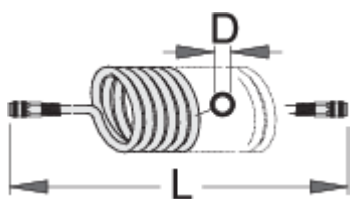

Manichetta pneumatica a spirale

1505

Profili

	L(m)	 mm	D	
617743	9	1/4"	6.5 x 10	850
617744	9	1/4"	8 x 12	894
617745	9	3/8"	11 x 16	1526
617746	12	1/4"	6.5 x 10	835
617747	12	1/4"	8 x 12	1076
617748	12	3/8"	11 x 16	1847

* Le immagini dei prodotti sono puramente simboliche. Tutte le dimensioni sono in mm, peso in grammi.