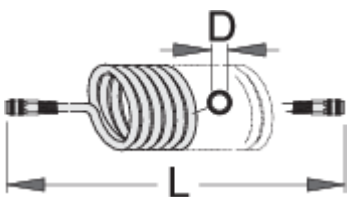

# Manichetta pneumatica a spirale

1505

## Profili

	L(m)	 mm	D	
617743	9	1/4"	6.5 x 10	850
617744	9	1/4"	8 x 12	894
617745	9	3/8"	11 x 16	1526
617746	12	1/4"	6.5 x 10	835
617747	12	1/4"	8 x 12	1076
617748	12	3/8"	11 x 16	1847

\* Le immagini dei prodotti sono puramente simboliche. Tutte le dimensioni sono in mm, peso in grammi.