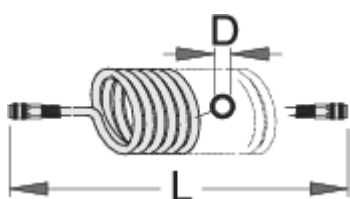

Spiráltömlő

1505

Profilok

	L(m)	 mm	D	
617743	9	1/4"	6.5 x 10	850
617744	9	1/4"	8 x 12	894
617745	9	3/8"	11 x 16	1526
617746	12	1/4"	6.5 x 10	835
617747	12	1/4"	8 x 12	1076
617748	12	3/8"	11 x 16	1847

* A termékeképek illusztrációk. Minden feltüntetett méret milliméterben, a tömegek grammban. Az összes feltüntetett méret eltérhet a toleranciának megfelelően.