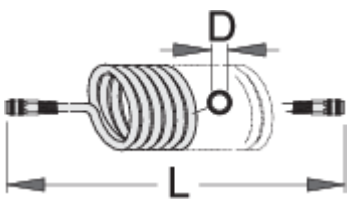

# Spiráltömlő

1505

## Profilok

	L(m)	 mm	D	
617743	9	1/4"	6.5 x 10	850
617744	9	1/4"	8 x 12	894
617745	9	3/8"	11 x 16	1526
617746	12	1/4"	6.5 x 10	835
617747	12	1/4"	8 x 12	1076
617748	12	3/8"	11 x 16	1847

\* A termékeképek illusztrációk. Minden feltüntetett méret milliméterben, a tömegek grammokban. Az összes feltüntetett méret eltérhet a toleranciának megfelelően.