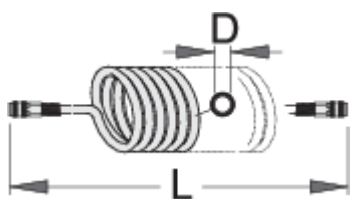

Cijev spiralna za zrak

1505

Profili

	L(m)	 mm	D	
617743	9	1/4"	6.5 x 10	850
617744	9	1/4"	8 x 12	894
617745	9	3/8"	11 x 16	1526
617746	12	1/4"	6.5 x 10	835
617747	12	1/4"	8 x 12	1076
617748	12	3/8"	11 x 16	1847

* Slike proizvoda su simbolične. Sve dimenzije su u mm, masa je u g.