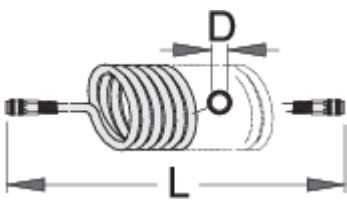

Σωλήνα αέρος σπιράλ

1505

Προφίλ

	L(m)	 mm	D	
617743	9	1/4"	6.5 x 10	850
617744	9	1/4"	8 x 12	894
617745	9	3/8"	11 x 16	1526
617746	12	1/4"	6.5 x 10	835
617747	12	1/4"	8 x 12	1076
617748	12	3/8"	11 x 16	1847

* Οι εικόνες των προϊόντων είναι συμβολικές. Όλες οι διαστάσεις είναι σε mm, το βάρος είναι σε γραμμάρια. Όλες οι αναφερόμενες διαστάσεις μπορεί να διαφέρουν σε ανοχές.