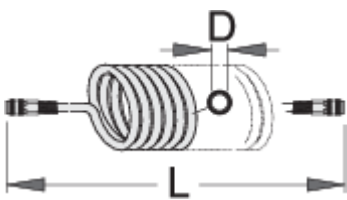

# Σωλήνα αέρος σπιράλ

1505

## Προφίλ

	L(m)	 mm	D	
617743	9	1/4"	6.5 x 10	850
617744	9	1/4"	8 x 12	894
617745	9	3/8"	11 x 16	1526
617746	12	1/4"	6.5 x 10	835
617747	12	1/4"	8 x 12	1076
617748	12	3/8"	11 x 16	1847

\* Οι εικόνες των προϊόντων είναι συμβολικές. Όλες οι διαστάσεις είναι σε mm, το βάρος είναι σε γραμμάρια. Όλες οι αναφερόμενες διαστάσεις μπορεί να διαφέρουν σε ανοχές.