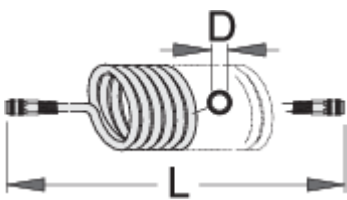

# Druckluft Spiralschlauch

1505

## Profile

	L(m)	 mm	D	
617743	9	1/4"	6.5 x 10	850
617744	9	1/4"	8 x 12	894
617745	9	3/8"	11 x 16	1526
617746	12	1/4"	6.5 x 10	835
617747	12	1/4"	8 x 12	1076
617748	12	3/8"	11 x 16	1847

\* Bilder von Produkten sind Symbolfotos. Abmessungen sind in mm, Gewichte in Gramm.