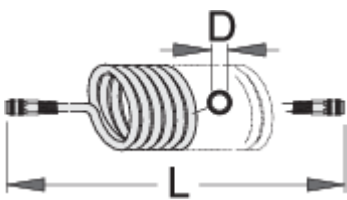

Tuyau pneumatique spiralé

1505

Profils

	L(m)	 mm	D	
617743	9	1/4"	6.5 x 10	850
617744	9	1/4"	8 x 12	894
617745	9	3/8"	11 x 16	1526
617746	12	1/4"	6.5 x 10	835
617747	12	1/4"	8 x 12	1076
617748	12	3/8"	11 x 16	1847

* Les images des produits ne sont pas contractuelles. Toutes les dimensions sont en mm, les poids en grammes.