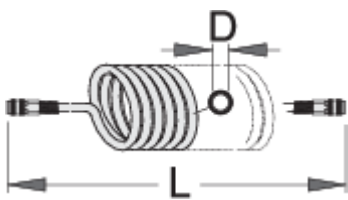

Tuyau pneumatique spiralé

1505

Profils

	L(m)	 mm	D	
617743	9	1/4"	6.5 x 10	850
617744	9	1/4"	8 x 12	894
617745	9	3/8"	11 x 16	1526
617746	12	1/4"	6.5 x 10	835
617747	12	1/4"	8 x 12	1076
617748	12	3/8"	11 x 16	1847

* Les images des produits ne sont pas contractuelles. Toutes les dimensions sont en mm, les poids en grammes.