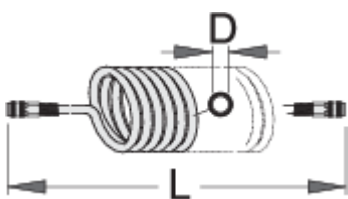

# Tuyau pneumatique spiralé

1505

## Profils

	L(m)	 mm	D	
617743	9	1/4"	6.5 x 10	850
617744	9	1/4"	8 x 12	894
617745	9	3/8"	11 x 16	1526
617746	12	1/4"	6.5 x 10	835
617747	12	1/4"	8 x 12	1076
617748	12	3/8"	11 x 16	1847

\* Les images des produits ne sont pas contractuelles. Toutes les dimensions sont en mm, les poids en grammes.