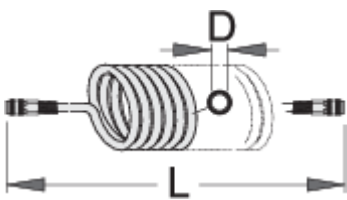

# Tuyau pneumatique spiralé

1505

## Profils

	L(m)	 mm	D	
617743	9	1/4"	6.5 x 10	850
617744	9	1/4"	8 x 12	894
617745	9	3/8"	11 x 16	1526
617746	12	1/4"	6.5 x 10	835
617747	12	1/4"	8 x 12	1076
617748	12	3/8"	11 x 16	1847

\* Les images des produits ne sont pas contractuelles. Toutes les dimensions sont en mm, les poids en grammes.