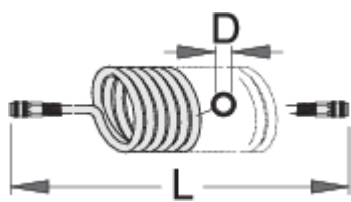

Tubo neumatico enrollado

1505

Perfiles

[_\(/es/support/warranty\)_](https://uniortools.com/es/support/warranty)

	L(m)	 mm	D	
617743	9	1/4"	6.5 x 10	850
617744	9	1/4"	8 x 12	894
617745	9	3/8"	11 x 16	1526
617746	12	1/4"	6.5 x 10	835
617747	12	1/4"	8 x 12	1076
617748	12	3/8"	11 x 16	1847

Empaquetado para venta al público

Barcode	MA	MB	MC	Weight
617743	640	150	80	920
617744	675	200	80	964
617745	655	250	120	1596
617746	905	150	62	905
617747	805	200	120	1146
617748	835	250	120	1917

Embalaje para el transporte