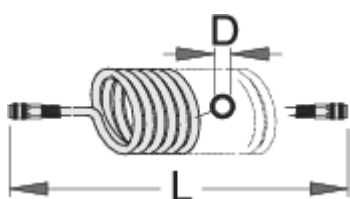

# Crijevo spiralno za zrak

1505

## Profili

|  | L(m) | <br>mm | D        |  |
|--|------|---|----------|---|
| 617743   | 9    | 1/4"  | 6.5 x 10 | 850   |
| 617744   | 9    | 1/4"  | 8 x 12   | 894   |
| 617745   | 9    | 3/8"  | 11 x 16  | 1526  |
| 617746   | 12   | 1/4"  | 6.5 x 10 | 835   |
| 617747   | 12   | 1/4"  | 8 x 12   | 1076  |
| 617748   | 12   | 3/8"  | 11 x 16  | 1847  |

\* Slike proizvoda su simbolične. Sve dimenzije su u mm, masa je u g.