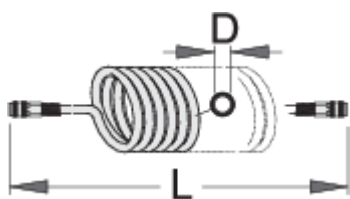

Crijevo spiralno za zrak

1505

Profili

	L(m)	 mm	D	
617743	9	1/4"	6.5 x 10	850
617744	9	1/4"	8 x 12	894
617745	9	3/8"	11 x 16	1526
617746	12	1/4"	6.5 x 10	835
617747	12	1/4"	8 x 12	1076
617748	12	3/8"	11 x 16	1847

* Slike proizvoda su simbolične. Sve dimenzije su u mm, masa je u g.