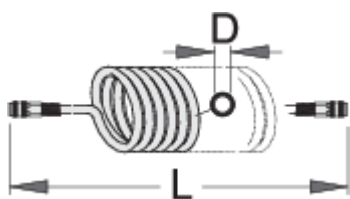

# Crijevo spiralno za zrak

1505

## Profili

	L(m)	 mm	D	
617743	9	1/4"	6.5 x 10	850
617744	9	1/4"	8 x 12	894
617745	9	3/8"	11 x 16	1526
617746	12	1/4"	6.5 x 10	835
617747	12	1/4"	8 x 12	1076
617748	12	3/8"	11 x 16	1847

\* Slike proizvoda su simbolične. Sve dimenzije su u mm, masa je u g.