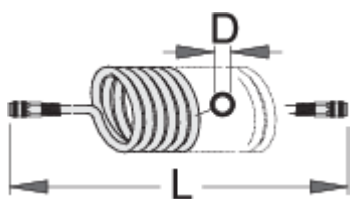

# Маркуч спирален за въздух

1505

## Профили

	L(m)	 mm	D	
617743	9	1/4"	6.5 x 10	850
617744	9	1/4"	8 x 12	894
617745	9	3/8"	11 x 16	1526
617746	12	1/4"	6.5 x 10	835
617747	12	1/4"	8 x 12	1076
617748	12	3/8"	11 x 16	1847

\* Снимките на продуктите са символични. Всички размери са в мм., теглото е в грамове .