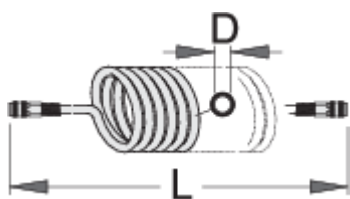

# Маркуч спирален за въздух

1505

## Профили

	L(m)	 mm	D	
617743	9	1/4"	6.5 x 10	850
617744	9	1/4"	8 x 12	894
617745	9	3/8"	11 x 16	1526
617746	12	1/4"	6.5 x 10	835
617747	12	1/4"	8 x 12	1076
617748	12	3/8"	11 x 16	1847

\* Снимките на продуктите са символични. Всички размери са в мм., теглото е в грамове .