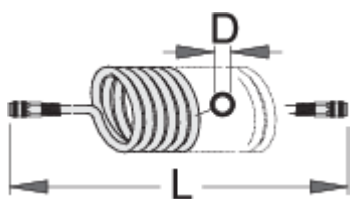

Маркуч спирален за въздух

1505

Профили

	L(m)	 mm	D	
617743	9	1/4"	6.5 x 10	850
617744	9	1/4"	8 x 12	894
617745	9	3/8"	11 x 16	1526
617746	12	1/4"	6.5 x 10	835
617747	12	1/4"	8 x 12	1076
617748	12	3/8"	11 x 16	1847

* Снимките на продуктите са символични. Всички размери са в мм., теглото е в грамове .