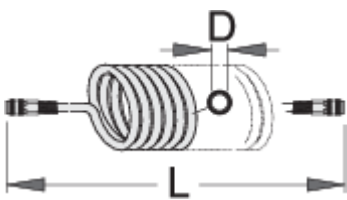

# Spiral pneumatic hose

1505

## Profielen

	L(m)	 mm	D	
617743	9	1/4"	6.5 x 10	850
617744	9	1/4"	8 x 12	894
617745	9	3/8"	11 x 16	1526
617746	12	1/4"	6.5 x 10	835
617747	12	1/4"	8 x 12	1076
617748	12	3/8"	11 x 16	1847

\* Afbeeldingen van producten zijn symbolisch. Alle afmetingen zijn in mm, en het gewicht in grammen. Alle vermelde afmetingen kunnen variëren in tolerantie.