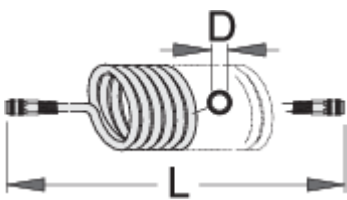

Spiral pneumatic hose

1505

Profielen

	L(m)	 mm	D	
617743	9	1/4"	6.5 x 10	850
617744	9	1/4"	8 x 12	894
617745	9	3/8"	11 x 16	1526
617746	12	1/4"	6.5 x 10	835
617747	12	1/4"	8 x 12	1076
617748	12	3/8"	11 x 16	1847

* Afbeeldingen van producten zijn symbolisch. Alle afmetingen zijn in mm, en het gewicht in grammen. Alle vermelde afmetingen kunnen variëren in tolerantie.