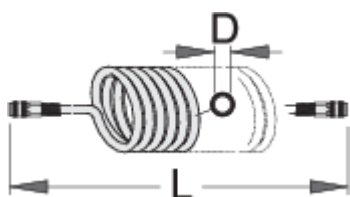

Druckluft Spiralschlauch

1505

Profiles

	L(m)	 mm	D	
617743	9	1/4"	6.5 x 10	850
617744	9	1/4"	8 x 12	894
617745	9	3/8"	11 x 16	1526
617746	12	1/4"	6.5 x 10	835
617747	12	1/4"	8 x 12	1076
617748	12	3/8"	11 x 16	1847

* Bilder von Produkten sind Symbolfotos. Abmessungen sind in mm, Gewichte in Gramm.