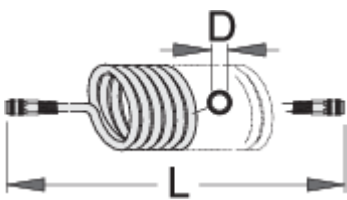

Druckluft Spiralschlauch

1505

Profile

	L(m)	 mm	D	
617743	9	1/4"	6.5 x 10	850
617744	9	1/4"	8 x 12	894
617745	9	3/8"	11 x 16	1526
617746	12	1/4"	6.5 x 10	835
617747	12	1/4"	8 x 12	1076
617748	12	3/8"	11 x 16	1847

* Bilder von Produkten sind Symbolfotos. Abmessungen sind in mm, Gewichte in Gramm.