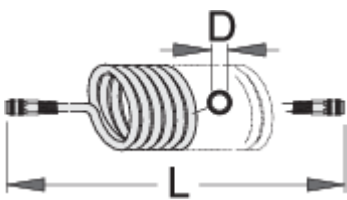

Gyp I ajrit spiral

1505

Profiles

	L(m)	 mm	D	
617743	9	1/4"	6.5 x 10	850
617744	9	1/4"	8 x 12	894
617745	9	3/8"	11 x 16	1526
617746	12	1/4"	6.5 x 10	835
617747	12	1/4"	8 x 12	1076
617748	12	3/8"	11 x 16	1847

* Imazhet e produkteve janë simbolike. Të gjitha dimensionet janë në mm, pesha në gram. Të gjitha dimensionet e listuara mund të ndryshojnë në tolerancë.