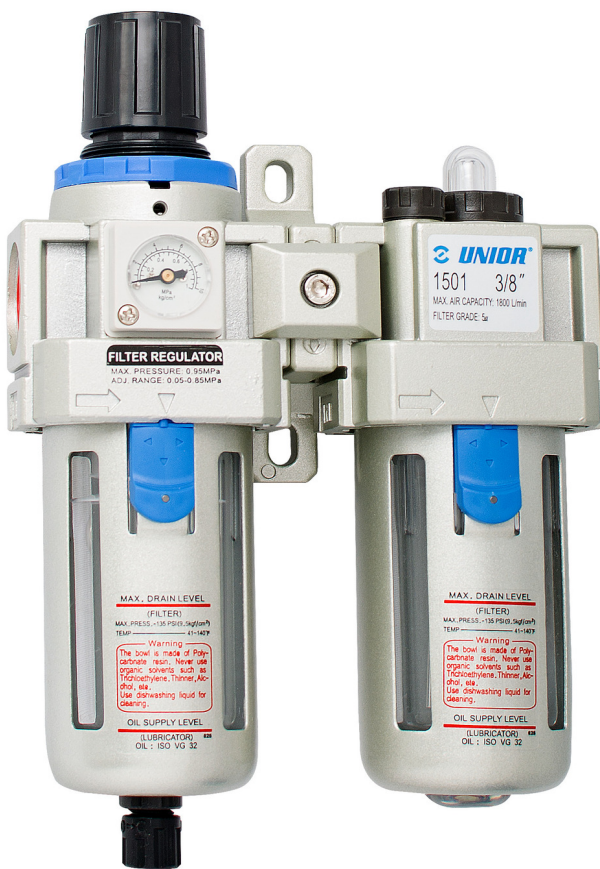

Druckluft Filterregler inkl. Öler 3/8 Zoll

1501

Profile

Produkteigenschaften

- Lufteinlass: 3/8 Zoll
- Max. Luftdruck: 9,5 Bar
- Luftverbrauch 1800 l/min
- Arbeitsdruck 0,5 - 8,5 Bar

- Arbeitstemperatur 5 - 60°C
- Filtrierungsgrad 5
- Filter Kapazität 60 ml
- Öler Kapazität 90 ml

617736

L

150

B

270

1285

* Bilder von Produkten sind Symbolfotos. Abmessungen sind in mm, Gewichte in Gramm.