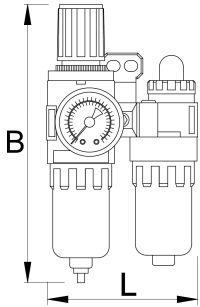

Druckluft Filterregler inkl. Öler 3/8 Zoll

1501

Profile

Produkteigenschaften

- Lufteinlass: 3/8 Zoll
- Max. Luftdruck: 9,5 Bar
- Luftverbrauch 1800 l/min
- Arbeitsdruck 0,5 - 8,5 Bar

- Arbeitstemperatur 5 - 60°C
- Filtrierungsgrad 5
- Filter Kapazität 60 ml
- Öler Kapazität 90 ml

617736

L

150

B

270

1285

* Bilder von Produkten sind Symbolfotos. Abmessungen sind in mm, Gewichte in Gramm.