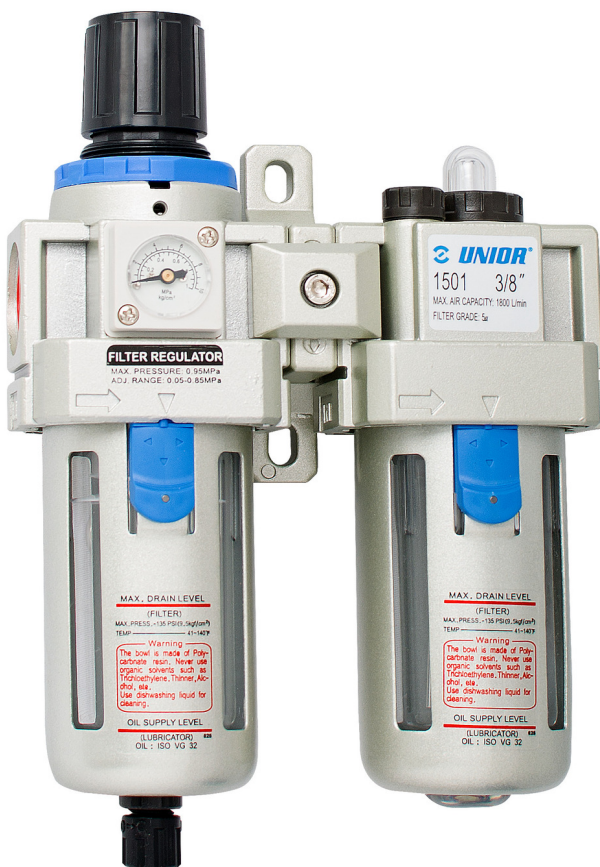

Druckluft Filterregler inkl. Öler 3/8 Zoll

1501

Profile

Produkteigenschaften

- Lufteinlass: 3/8 Zoll
- Max. Luftdruck: 9,5 Bar
- Luftverbrauch 1800 l/min
- Arbeitsdruck 0,5 - 8,5 Bar

- Arbeitstemperatur 5 - 60°C
- Filtrierungsgrad 5
- Filter Kapazität 60 ml
- Öler Kapazität 90 ml

	L	B	
617736	150	270	1285

* Bilder von Produkten sind Symbolfotos. Abmessungen sind in mm, Gewichte in Gramm.