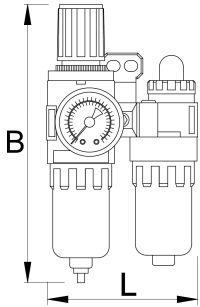

Druckluft Filterregler inkl. Öler 3/8 Zoll

1501

Profile

Produkteigenschaften

- Lufteinlass: 3/8 Zoll
- Max. Luftdruck: 9,5 Bar
- Luftverbrauch 1800 l/min
- Arbeitsdruck 0,5 - 8,5 Bar

- Arbeitstemperatur 5 - 60°C
- Filtrierungsgrad 5
- Filter Kapazität 60 ml
- Öler Kapazität 90 ml

	L	B	
617736	150	270	1285

* Bilder von Produkten sind Symbolfotos. Abmessungen sind in mm, Gewichte in Gramm.