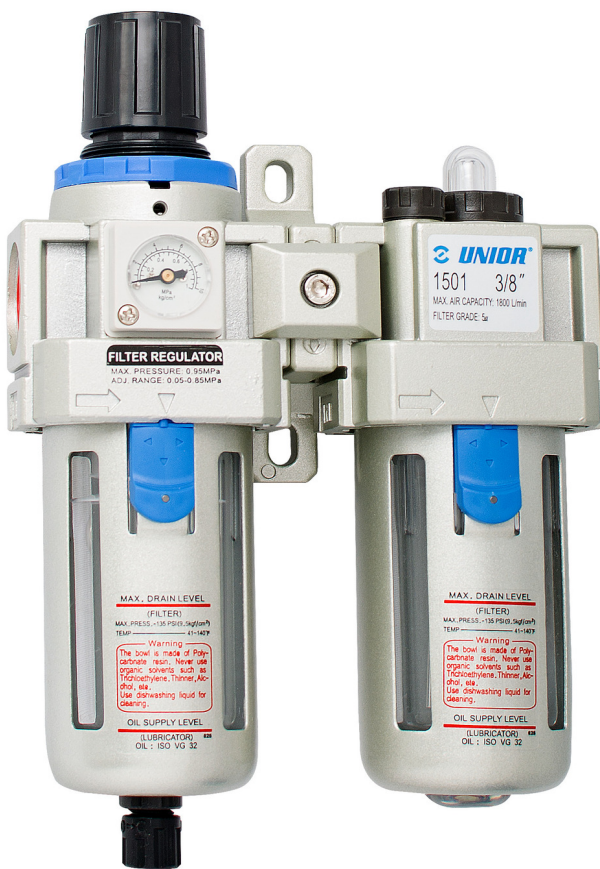

Druckluft Filterregler inkl. Öler 3/8 Zoll

1501

Profile

Produkteigenschaften

- Lufteinlass: 3/8 Zoll
- Max. Luftdruck: 9,5 Bar
- Luftverbrauch 1800 l/min
- Arbeitsdruck 0,5 - 8,5 Bar

- Arbeitstemperatur 5 - 60°C
- Filtrierungsgrad 5
- Filter Kapazität 60 ml
- Öler Kapazität 90 ml

	L	B	
617736	150	270	1285

* Bilder von Produkten sind Symbolfotos. Abmessungen sind in mm, Gewichte in Gramm.