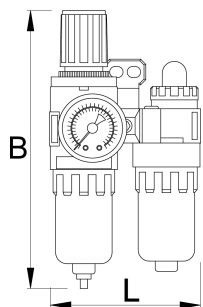

Úpravná jednotka vzduchu 1/4"

1500

Profiles

 1 year 

Product features

- pripojenie vzduchu 1/4"

- max. tlak vzduchu: 9, 5 Bar
- spotreba vzduchu 600 l/min.
- pracovný tlak 0, 5 - 8, 5 Bar
- pracovná teplota 5 - 60°C
- filtračná jednotka 5ž
- kapacita filtra 15ml
- kapacita premazávača 25ml

617735

L

90

B

155

491

* Obrázky sú symbolické. Všetky rozmery sú v mm, hmotnosť je v g. Všetky udané rozmery sa môžu líšiť v rámci tolerancie.