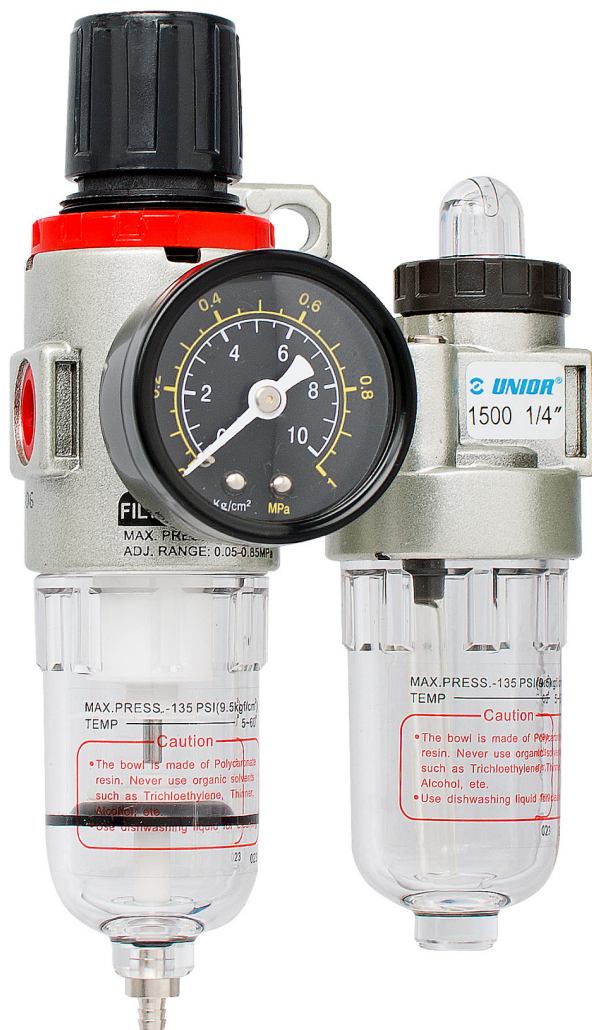

Úpravná jednotka vzduchu 1/4"

1500

Profiles

 1 year 

Product features

- pripojenie vzduchu 1/4"

- max. tlak vzduchu: 9, 5 Bar
- spotreba vzduchu 600 l/min.
- pracovný tlak 0, 5 - 8, 5 Bar
- pracovná teplota 5 - 60°C
- filtračná jednotka 5ž
- kapacita filtra 15ml
- kapacita premazávača 25ml

617735

L

90

B

155

491

* Obrázky sú symbolické. Všetky rozmery sú v mm, hmotnosť je v g. Všetky udané rozmery sa môžu líšiť v rámci tolerancie.