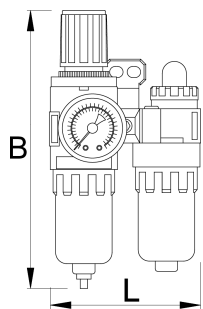

# Úpravná jednotka vzduchu 1/4"

1500

617735

L

90

B

155

491

\* Obrázky sú symbolické. Všetky rozmery sú v mm, hmotnosť je v g. Všetky udané rozmery sa môžu líšiť v rámci tolerancie.