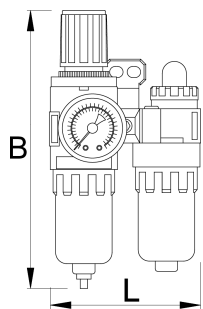

Úpravná jednotka vzduchu 1/4"

1500

Profiles

 1 year 

Product features

- pripojenie vzduchu 1/4"

- max. tlak vzduchu: 9, 5 Bar
- spotreba vzduchu 600 l/min.
- pracovný tlak 0, 5 - 8, 5 Bar
- pracovná teplota 5 - 60°C
- filtračná jednotka 5ž
- kapacita filtra 15ml
- kapacita premazávača 25ml

617735

L

90

B

155

491

* Obrázky sú symbolické. Všetky rozmery sú v mm, hmotnosť je v g. Všetky udané rozmery sa môžu líšiť v rámci tolerancie.