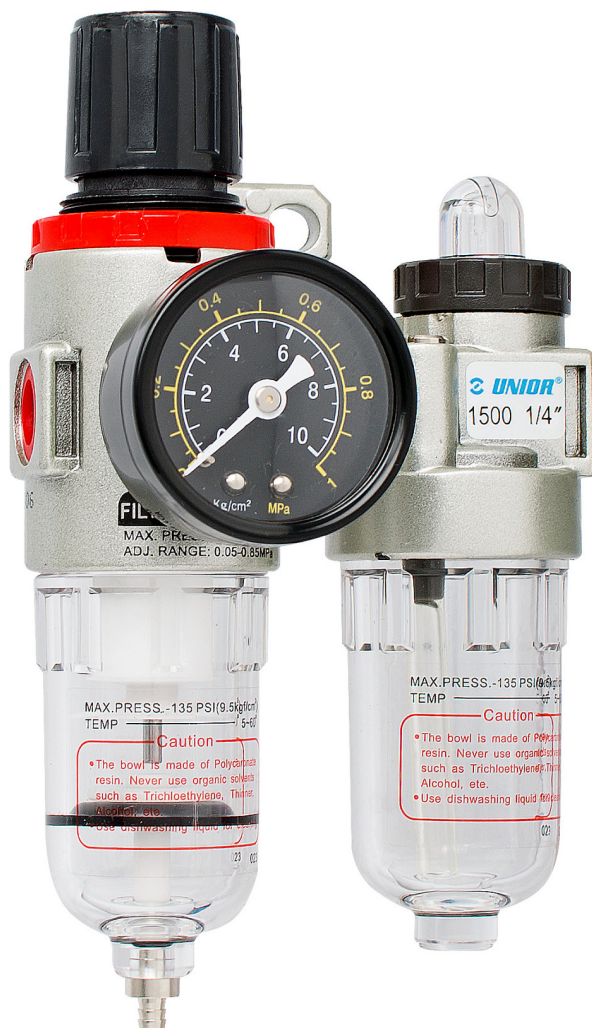

Úpravná jednotka vzduchu 1/4"

1500

Profiles

 1 year 

Product features

- pripojenie vzduchu 1/4"

- max. tlak vzduchu: 9, 5 Bar
- spotreba vzduchu 600 l/min.
- pracovný tlak 0, 5 - 8, 5 Bar
- pracovná teplota 5 - 60°C
- filtračná jednotka 5ž
- kapacita filtra 15ml
- kapacita premazávača 25ml

617735

L

90

B

155

491

* Obrázky sú symbolické. Všetky rozmery sú v mm, hmotnosť je v g. Všetky udané rozmery sa môžu líšiť v rámci tolerancie.