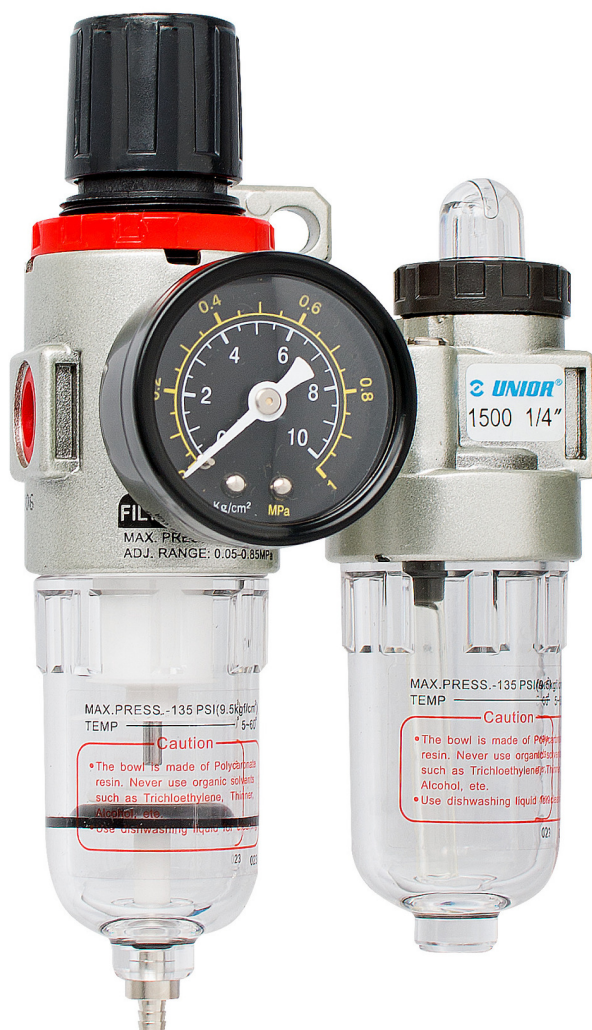

# Úpravná jednotka vzduchu 1/4"

1500

## Product features

- pripojenie vzduchu 1/4"

- max. tlak vzduchu: 9, 5 Bar
- spotreba vzduchu 600 l/min.
- pracovný tlak 0, 5 - 8, 5 Bar
- pracovná teplota 5 - 60°C
- filtračná jednotka 5ž
- kapacita filtra 15ml
- kapacita premazávača 25ml