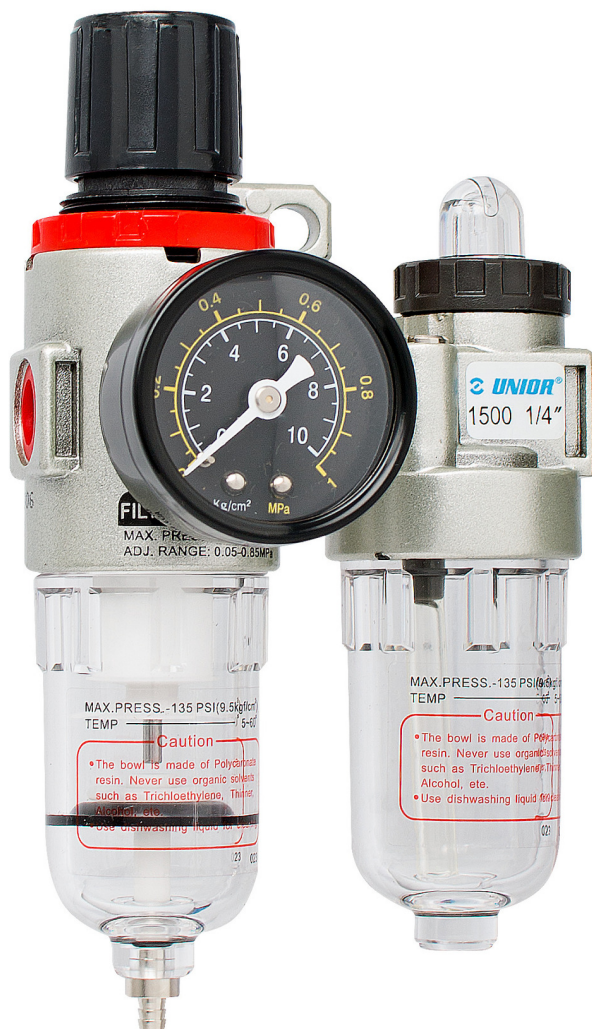

Pneumatische filterdrukregelaar en olievernevelaar 1/4"

1500

Profielen

 1 year 

Product attributen

- air inlet 1/4"
- maximum air pressure: 9,5 Bar
- air consumption 600 l/min
- working pressure 0,5 - 8,5 Bar
- working temperature 5 - 60 °C
- filtering grade 5μ
- filter capacity 15ml
- lubricator capacity 25ml

617735

L

90

B

155

491

* Afbeeldingen van producten zijn symbolisch. Alle afmetingen zijn in mm en gewicht in gram. Alle vermelde afmetingen kunnen variëren in tolerantie.