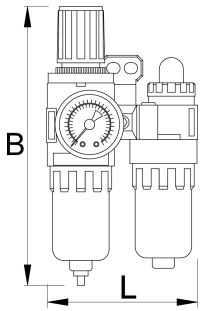

Pneumatische filterdrukregelaar en olievernevelaar 1/4"

1500

Profielen

 1 year 

Product attributen

- air inlet 1/4"
- maximum air pressure: 9,5 Bar
- air consumption 600 l/min
- working pressure 0,5 - 8,5 Bar
- working temperature 5 - 60 °C
- filtering grade 5μ
- filter capacity 15ml
- lubricator capacity 25ml

617735

L

90

B

155

491

* Afbeeldingen van producten zijn symbolisch. Alle afmetingen zijn in mm en gewicht in gram. Alle vermelde afmetingen kunnen variëren in tolerantie.