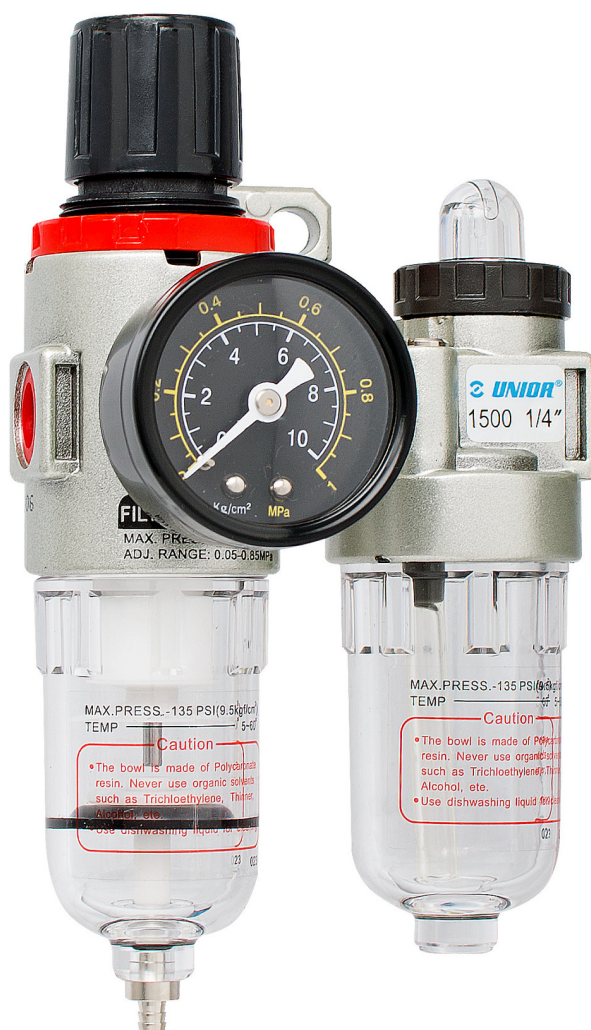

# Pneumatische filterdrukregelaar en olievernevelaar 1/4"

1500

Profielen

 1 year 

Product attributen

- air inlet 1/4"
- maximum air pressure: 9,5 Bar
- air consumption 600 l/min
- working pressure 0,5 - 8,5 Bar
- working temperature 5 - 60 °C
- filtering grade 5μ
- filter capacity 15ml
- lubricator capacity 25ml

617735

L

90

B

155

491

\* Afbeeldingen van producten zijn symbolisch. Alle afmetingen zijn in mm en gewicht in gram. Alle vermelde afmetingen kunnen variëren in tolerantie.