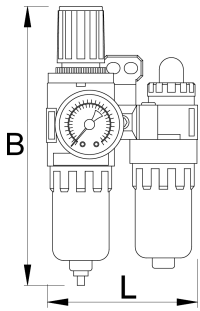

# Pneumatische filterdrukregelaar en olievernevelaar 1/4"

1500

Profielen

 1 year 

Product attributen

- air inlet 1/4"
- maximum air pressure: 9,5 Bar
- air consumption 600 l/min
- working pressure 0,5 - 8,5 Bar
- working temperature 5 - 60 °C
- filtering grade 5μ
- filter capacity 15ml
- lubricator capacity 25ml

617735

L

90

B

155

491

\* Afbeeldingen van producten zijn symbolisch. Alle afmetingen zijn in mm en gewicht in gram. Alle vermelde afmetingen kunnen variëren in tolerantie.