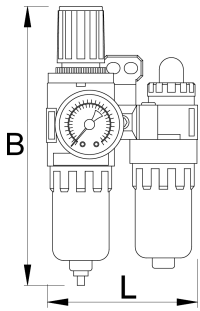

# Pneumatische filterdrukregelaar en olievernevelaar 1/4"

1500

Profielen

 1 year 

Product attributen

- air inlet 1/4"
- maximum air pressure: 9,5 Bar
- air consumption 600 l/min
- working pressure 0,5 - 8,5 Bar
- working temperature 5 - 60 °C
- filtering grade 5 $\mu$
- filter capacity 15ml
- lubricator capacity 25ml

617735

L

90

B

155

491

\* Afbeeldingen van producten zijn symbolisch. Alle afmetingen zijn in mm en gewicht in gram. Alle vermelde afmetingen kunnen variëren in tolerantie.