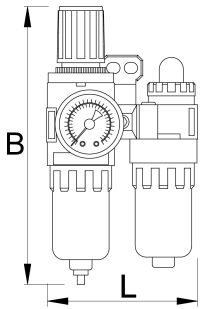

Припремна група од 1/4 "

1500

Profiles

Product features

- Приклучок за внес на воздух 1/4"

- максимален воздушен притисок: 9,5 Bari
- потрошувачка на воздух 600 l/min
- работен притисок 0,5 - 8,5 Bari
- работна температура 5 - 60 °C
- степен на филтрација 5микро;
- капацитет на филтер 15мл
- капацитет на сад за подмачкувач 25ml

	L	B	
617735	90	155	491

* Сликите на производите се симболични. Сите димензии се во мм, тежината е во грамови. Сите наведени димензии може да се разликуваат во ниво на толеранција