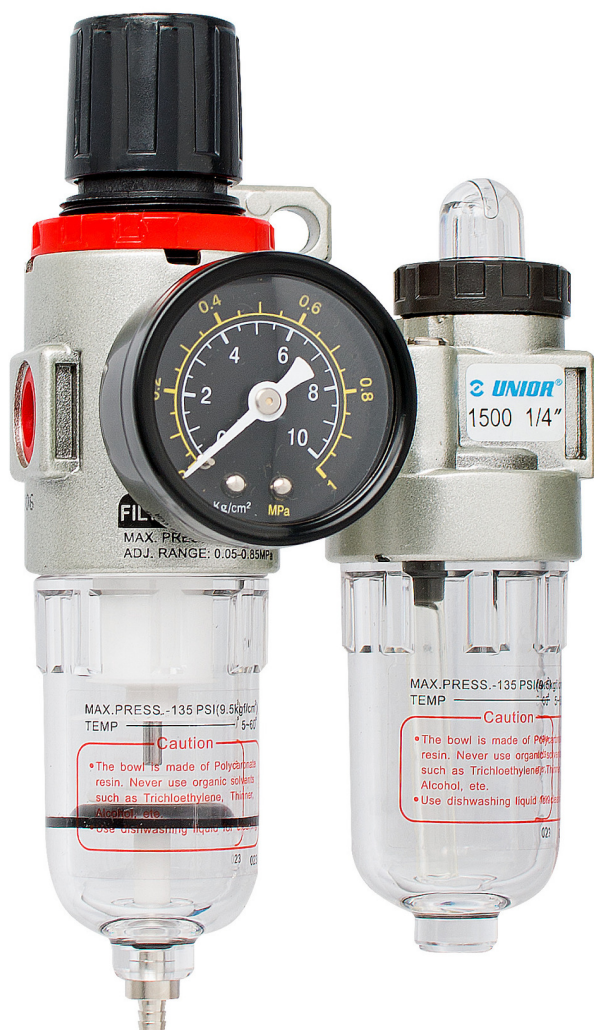

Припремна група од 1/4 "

1500

Profiles

 1 year 

Product features

- Приклучок за внес на воздух 1/4"

- максимален воздушен притисок: 9,5 Bari
- потрошувачка на воздух 600 l/min
- работен притисок 0,5 - 8,5 Bari
- работна температура 5 - 60 °C
- степен на филтрација 5микро;
- капацитет на филтер 15мл
- капацитет на сад за подмачкувач 25ml

617735

L

90

B

155

491

* Сликите на производите се симболични. Сите димензии се во мм, тежината е во грамови. Сите наведени димензии може да се разликуваат во ниво на толеранција