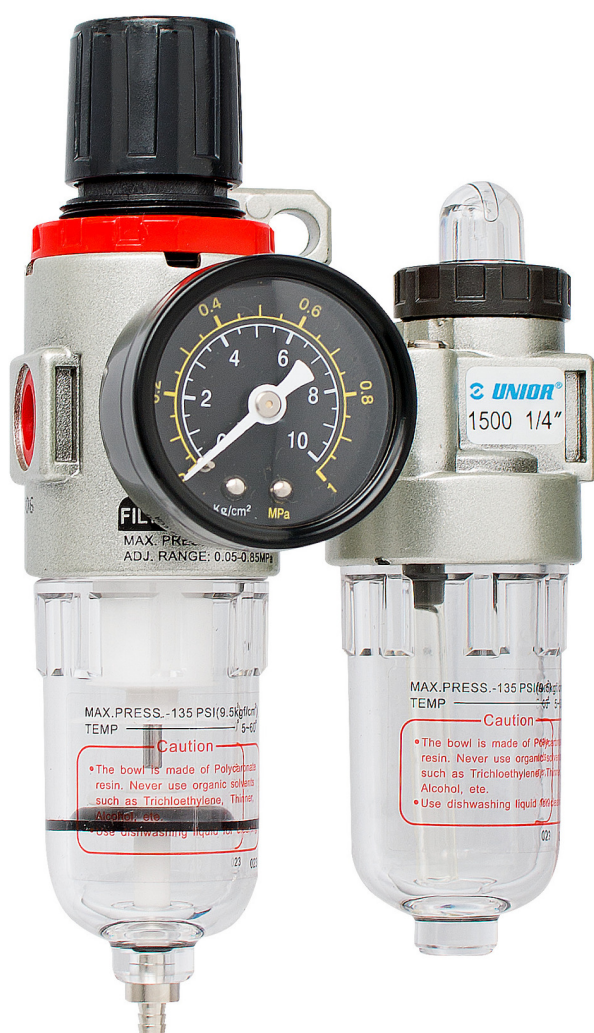

Припремна група од 1/4 "

1500

Profiles

Product features

- Приклучок за внес на воздух 1/4"

- максимален воздушен притисок: 9,5 Bari
- потрошувачка на воздух 600 l/min
- работен притисок 0,5 - 8,5 Bari
- работна температура 5 - 60 °C
- степен на филтрација 5микро;
- капацитет на филтер 15мл
- капацитет на сад за подмачкувач 25ml

	L	B	
617735	90	155	491

* Сликите на производите се симболични. Сите димензии се во мм, тежината е во грамови. Сите наведени димензии може да се разликуваат во ниво на толеранција