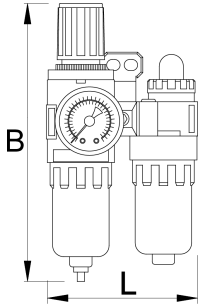

Припремна група од 1/4 "

1500

Profiles

 1 year 

Product features

- Приклучок за внес на воздух 1/4"

- максимален воздушен притисок: 9,5 Bari
- потрошувачка на воздух 600 l/min
- работен притисок 0,5 - 8,5 Bari
- работна температура 5 - 60 °C
- степен на филтрација 5микро;
- капацитет на филтер 15мл
- капацитет на сад за подмачкувач 25ml

617735

L

90

B

155

491

* Сликите на производите се симболични. Сите димензии се во мм, тежината е во грамови. Сите наведени димензии може да се разликуваат во ниво на толеранција