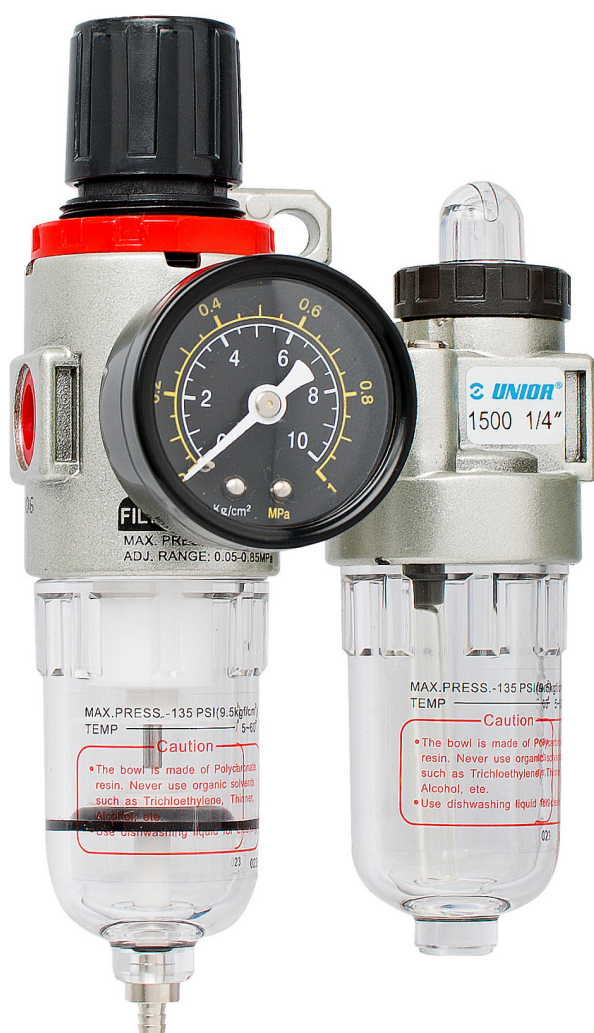

Припремна група од 1/4 "

1500

Profiles

 1 year 

Product features

- Приклучок за внес на воздух 1/4"

- максимален воздушен притисок: 9,5 Bari
- потрошувачка на воздух 600 l/min
- работен притисок 0,5 - 8,5 Bari
- работна температура 5 - 60 °C
- степен на филтрација 5микро;
- капацитет на филтер 15мл
- капацитет на сад за подмачкувач 25ml

617735

L

90

B

155

491

* Сликите на производите се симболични. Сите димензии се во мм, тежината е во грамови. Сите наведени димензии може да се разликуваат во ниво на толеранција