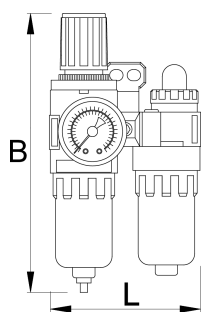

Filtro regolatore e lubrificatore pneumatico 1/4"

1500

Profili

 1 year 

Attributi del prodotto

- ingresso aria 1/4"
- pressione massima: 9,5 Bar
- consumo aria 600 l/min
- pressione di lavoro 0,5 - 8,5 Bar
- temperatura di lavoro 5 - 60 °C
- grado filtraggio 5ž
- capacità del filtro 15ml
- capacità del lubrificatore 25ml

617735

L

90

B

155

491

* Le immagini dei prodotti sono puramente simboliche. Tutte le dimensioni sono in mm, peso in grammi.