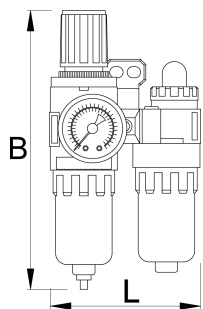

Filtro regolatore e lubrificatore pneumatico 1/4"

1500

Profili

 1 year 

Attributi del prodotto

- ingresso aria 1/4"
- pressione massima: 9,5 Bar
- consumo aria 600 l/min
- pressione di lavoro 0,5 - 8,5 Bar
- temperatura di lavoro 5 - 60 °C
- grado filtraggio 5ž
- capacità del filtro 15ml
- capacità del lubrificatore 25ml

617735

L

90

B

155

491

* Le immagini dei prodotti sono puramente simboliche. Tutte le dimensioni sono in mm, peso in grammi.