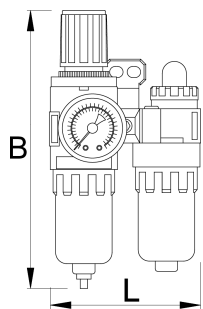

# Pripremna grupa 1/4"

1500

## Atributi proizvoda

- priključak za zrak: 1/4"

- max. pritisak zraka: 9,5 bara
- potrošnja zraka: 750 l/min
- radni pritisak 0,5-8,5 bara
- radna temperatura 5-60°C
- sposobnost filtriranja 5 mikrona
- kapacitet filtera 15 ml
- kapacitet posude za ulje 25 ml

617735

L

90

B

155

491

\* Slike proizvoda su simbolične. Sve dimenzije su u mm, masa je u g.