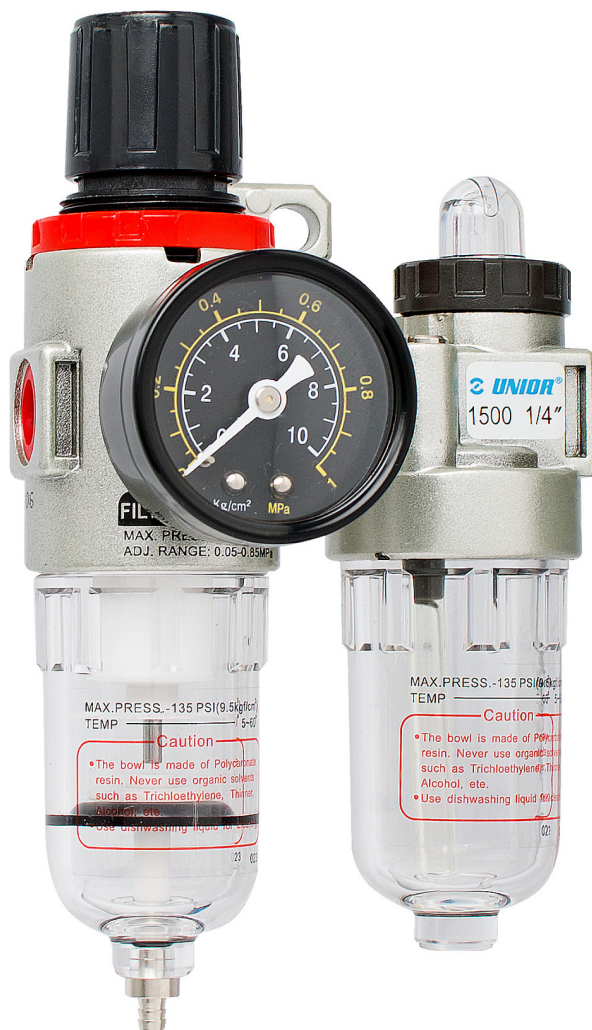

Pripremna grupa 1/4"

1500

Profili

 1 year 

Atributi proizvoda

- priključak za zrak: 1/4"

- max. pritisak zraka: 9,5 bara
- potrošnja zraka: 750 l/min
- radni pritisak 0,5-8,5 bara
- radna temperatura 5-60°C
- sposobnost filtriranja 5 mikrona
- kapacitet filtera 15 ml
- kapacitet posude za ulje 25 ml

617735

L

90

B

155

491

* Slike proizvoda su simbolične. Sve dimenzije su u mm, masa je u g.