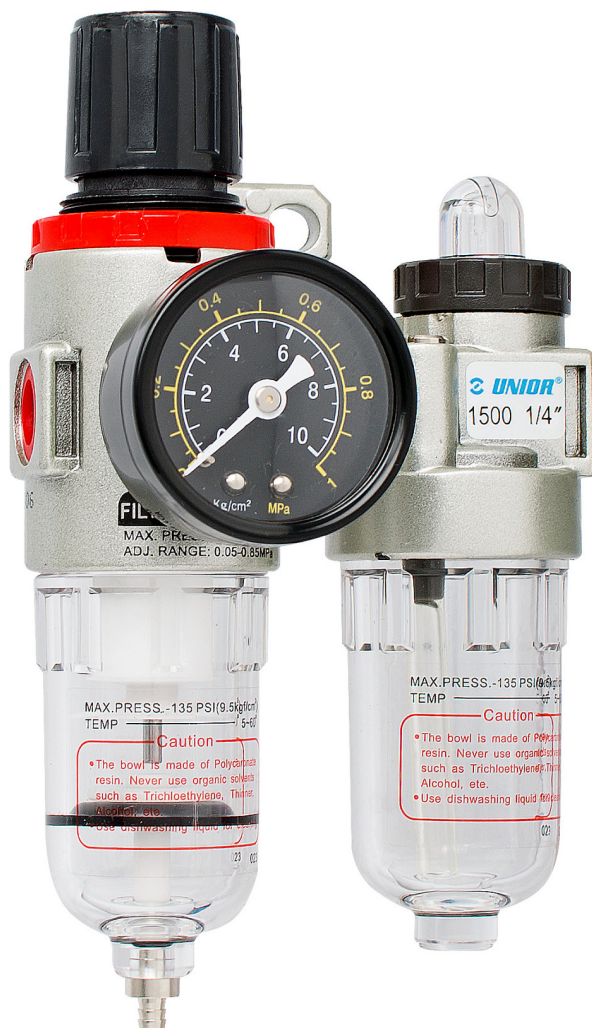

# Pripremna grupa 1/4"

1500

## Atributi proizvoda

- priključak za zrak: 1/4"

- max. pritisak zraka: 9,5 bara
- potrošnja zraka: 750 l/min
- radni pritisak 0,5-8,5 bara
- radna temperatura 5-60°C
- sposobnost filtriranja 5 mikrona
- kapacitet filtera 15 ml
- kapacitet posude za ulje 25 ml

617735

L

90

B

155

491

\* Slike proizvoda su simbolične. Sve dimenzije su u mm, masa je u g.