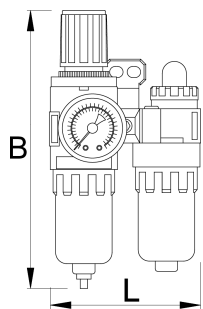

Pripremna grupa 1/4"

1500

Profili

 1 year 

Atributi proizvoda

- priključak za zrak: 1/4"

- max. pritisak zraka: 9,5 bara
- potrošnja zraka: 750 l/min
- radni pritisak 0,5-8,5 bara
- radna temperatura 5-60°C
- sposobnost filtriranja 5 mikrona
- kapacitet filtera 15 ml
- kapacitet posude za ulje 25 ml

617735

L

90

B

155

491

* Slike proizvoda su simbolične. Sve dimenzije su u mm, masa je u g.