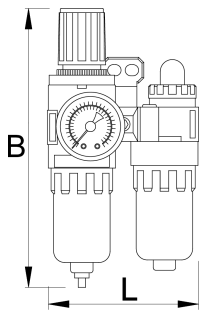

Φίλτρο αέρος ,λιπαντής και ρυθμιστής 1/4"

1500

Προφίλ

 1 year 

Χαρακτηριστικά προϊόντος

- είσοδος αέρα 1/4"
- Μέγιστη πίεση αέρα 9,5 bar
- Κατανάλωση αέρα 600 λ/ανά λεπτό
- Πίεσης εργασίας 0,5-8,5Bar
- Θερμοκρασία εργασίας 5-60οC
- Βαθμής φιλτραρίσματος 5μ.
- Δυνατότητα Φίλτρου 15ml
- Δυνατότητα λίπανσης 25ml

617735

L

90

B

155

491

* Οι εικόνες των προϊόντων είναι συμβολικές. Όλες οι διαστάσεις είναι σε mm, το βάρος είναι σε γραμμάρια. Όλες οι αναφερόμενες διαστάσεις μπορεί να διαφέρουν σε ανοχές.