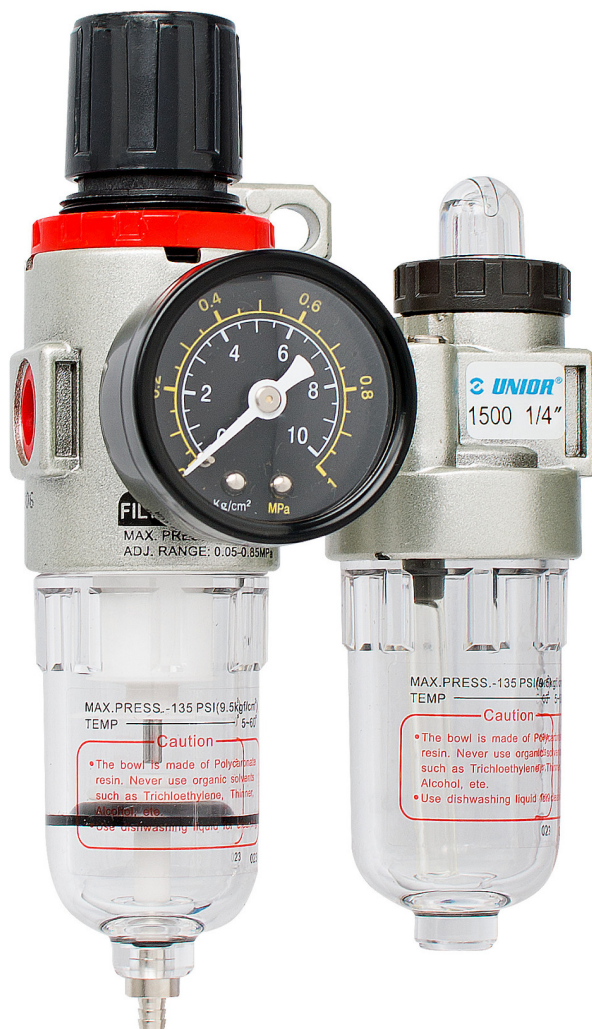

Φίλτρο αέρος ,λιπαντής και ρυθμιστής 1/4"

1500

Προφίλ

 1 year 

Χαρακτηριστικά προϊόντος

- είσοδος αέρα 1/4"
- Μέγιστη πίεση αέρα 9,5 bar
- Κατανάλωση αέρα 600 λ/ανά λεπτό
- Πίεσης εργασίας 0,5-8,5Bar
- Θερμοκρασία εργασίας 5-60οC
- Βαθμής φιλτραρίσματος 5μ.
- Δυνατότητα Φίλτρου 15ml
- Δυνατότητα λίπανσης 25ml

617735

L

90

B

155

491

* Οι εικόνες των προϊόντων είναι συμβολικές. Όλες οι διαστάσεις είναι σε mm, το βάρος είναι σε γραμμάρια. Όλες οι αναφερόμενες διαστάσεις μπορεί να διαφέρουν σε ανοχές.