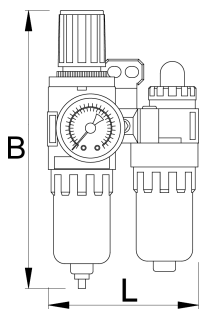

Druckluft Filterregler inkl. Öler 1/4 Zoll

1500

Profile

Produkteigenschaften

- Lufteinlass: 1/4 Zoll

- Max. Luftdruck: 9,5 Bar
- Luftverbrauch 600 l/min
- Arbeitsdruck 0,5 - 8,5 Bar
- Arbeitstemperatur 5 - 60°C
- Filtrierungsgrad 5
- Filterkapazität 15 ml
- Ölerkapazität 25 ml

617735

L

90

B

155

491

* Bilder von Produkten sind Symbolfotos. Abmessungen sind in mm, Gewichte in Gramm.