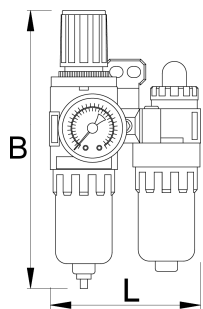

Druckluft Filterregler inkl. Öler 1/4 Zoll

1500

Profile

Produkteigenschaften

- Lufteinlass: 1/4 Zoll

- Max. Luftdruck: 9,5 Bar
- Luftverbrauch 600 l/min
- Arbeitsdruck 0,5 - 8,5 Bar
- Arbeitstemperatur 5 - 60°C
- Filtrierungsgrad 5
- Filterkapazität 15 ml
- Ölerkapazität 25 ml

617735

L

90

B

155

491

* Bilder von Produkten sind Symbolfotos. Abmessungen sind in mm, Gewichte in Gramm.