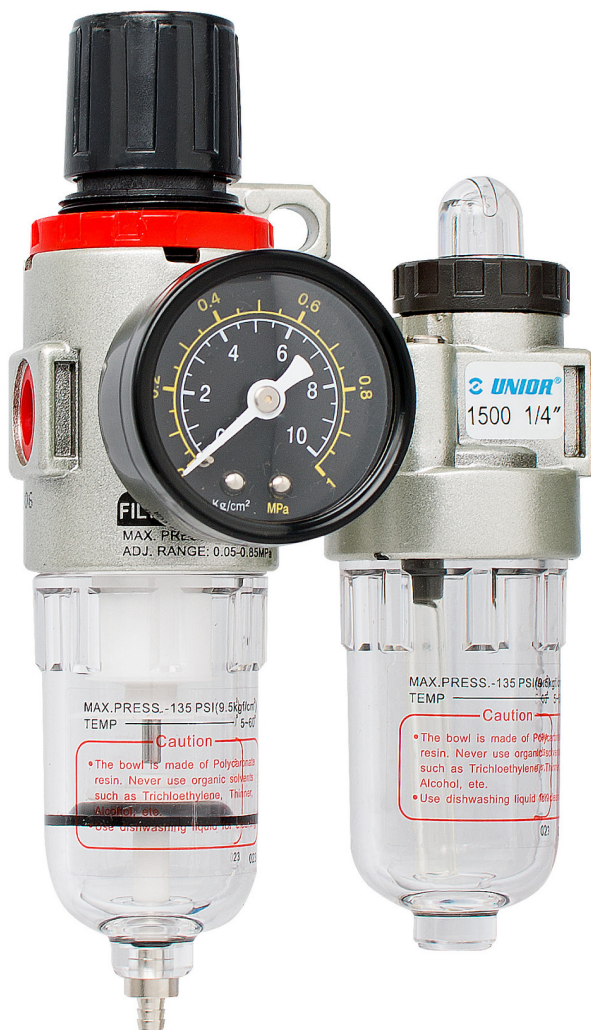

# Druckluft Filterregler inkl. Öler 1/4 Zoll

1500

## Profile

---

## Produkteigenschaften

- Lufteinlass: 1/4 Zoll

- Max. Luftdruck: 9,5 Bar
- Luftverbrauch 600 l/min
- Arbeitsdruck 0,5 - 8,5 Bar
- Arbeitstemperatur 5 - 60°C
- Filtrierungsgrad 5
- Filterkapazität 15 ml
- Ölerkapazität 25 ml

617735

L

90

B

155

491

\* Bilder von Produkten sind Symbolfotos. Abmessungen sind in mm, Gewichte in Gramm.