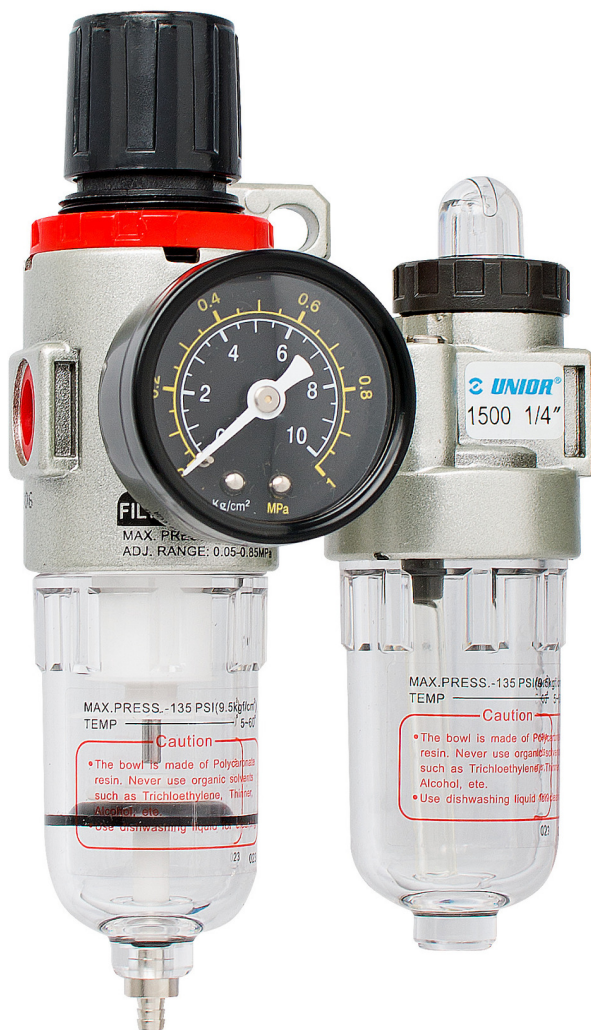

Druckluft Filterregler inkl. Öler 1/4 Zoll

1500

Profile

Produkteigenschaften

- Lufteinlass: 1/4 Zoll

- Max. Luftdruck: 9,5 Bar
- Luftverbrauch 600 l/min
- Arbeitsdruck 0,5 - 8,5 Bar
- Arbeitstemperatur 5 - 60°C
- Filtrierungsgrad 5
- Filterkapazität 15 ml
- Ölerkapazität 25 ml

617735

L

90

B

155

491

* Bilder von Produkten sind Symbolfotos. Abmessungen sind in mm, Gewichte in Gramm.