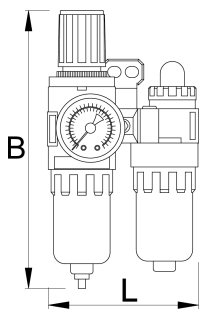

# Druckluft Filterregler inkl. Öler 1/4 Zoll

1500

## Profile

---

## Produkteigenschaften

- Lufteinlass: 1/4 Zoll

- Max. Luftdruck: 9,5 Bar
- Luftverbrauch 600 l/min
- Arbeitsdruck 0,5 - 8,5 Bar
- Arbeitstemperatur 5 - 60°C
- Filtrierungsgrad 5
- Filterkapazität 15 ml
- Ölerkapazität 25 ml

617735

L

90

B

155

491

\* Bilder von Produkten sind Symbolfotos. Abmessungen sind in mm, Gewichte in Gramm.