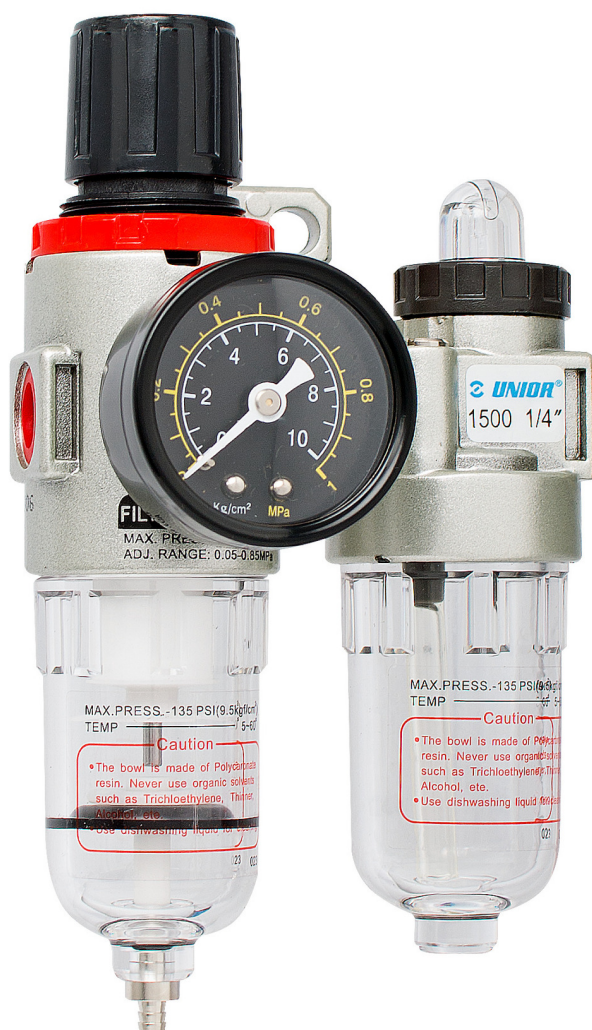

Pneumatický regulovaný filtr a mazadlo 1/4"

1500

Profil

 1 year 

Vlastnosti produktu

- přívod vzduchu 1/4"
- max. tlak: 9,5 Bar
- spotřeba vzduchu 600 l/min
- pracovní tlak 0,5 - 8,5 Bar
- pracovní teplota 5 - 60 °C
- stupeň prosáknutí 5ž
- kapacita filtru 15ml
- kapacita maziva 25 ml

617735

L

90

B

155

491

* Obrázky produktů jsou symbolické. Všechny rozměry jsou v mm a hmotnost v gramech. Všechny uvedené rozměry se mohou lišit v toleranci.