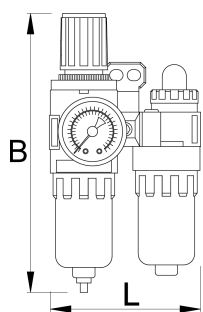

Pneumatický regulovaný filtr a mazadlo 1/4"

1500

Profil

 1 year 

Vlastnosti produktu

- přívod vzduchu 1/4"
- max. tlak: 9,5 Bar
- spotřeba vzduchu 600 l/min
- pracovní tlak 0,5 - 8,5 Bar
- pracovní teplota 5 - 60 °C
- stupeň prosáknutí 5ž
- kapacita filtru 15ml
- kapacita maziva 25 ml

617735

L

90

B

155

491

* Obrázky produktů jsou symbolické. Všechny rozměry jsou v mm a hmotnost v gramech. Všechny uvedené rozměry se mohou lišit v toleranci.