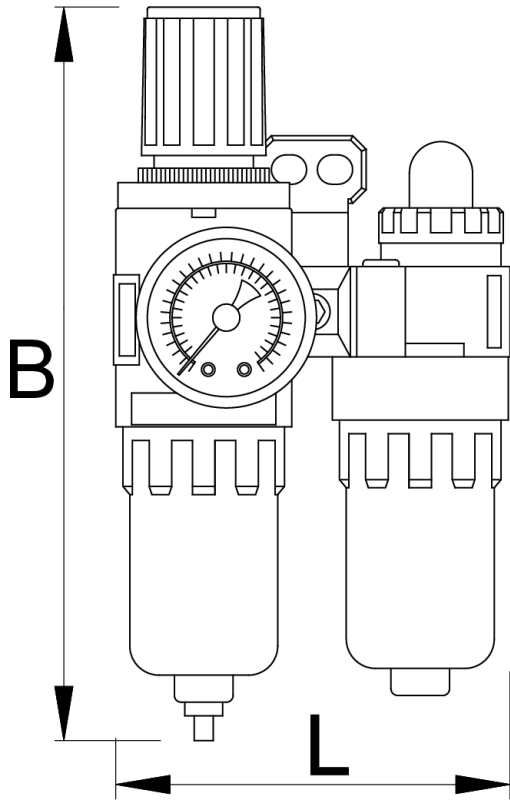

# Pripremna grupa 1/4"

1500

## Atributi proizvoda

- priključak za zrak: 1/4"
- max. pritisak zraka: 9,5 bara
- potrošnja zraka: 750 l/min
- radni pritisak 0,5-8,5 bara
- radna temperatura 5-60°C
- sposobnost filtriranja 5microna

- kapacitet filtera 15 ml
- kapacitet posude za ulje 25 ml