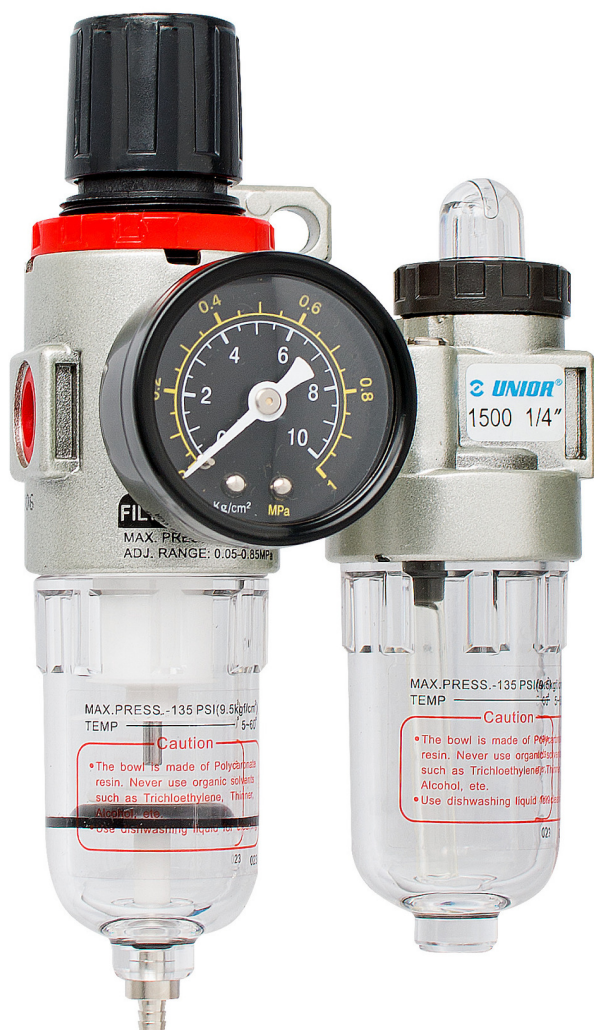

# Pripremna grupa 1/4"

1500

## Atributi proizvoda

- priključak za zrak: 1/4"

- max. pritisak zraka: 9,5 bara
- potrošnja zraka: 750 l/min
- radni pritisak 0,5-8,5 bara
- radna temperatura 5-60°C
- sposobnost filtriranja 5microna
- kapacitet filtera 15 ml
- kapacitet posude za ulje 25 ml

617735

L

90

B

155

491

\* Slike proizvoda su simbolične. Sve dimenzije su u mm, masa je u g.