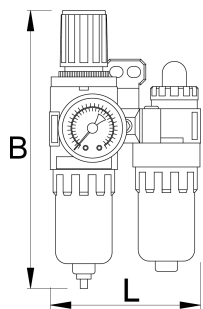

Pripremna grupa 1/4"

1500

Profili

 1 year 

Atributi proizvoda

- priključak za zrak: 1/4"

- max. pritisak zraka: 9,5 bara
- potrošnja zraka: 750 l/min
- radni pritisak 0,5-8,5 bara
- radna temperatura 5-60°C
- sposobnost filtriranja 5microna
- kapacitet filtera 15 ml
- kapacitet posude za ulje 25 ml

617735

L

90

B

155

491

* Slike proizvoda su simbolične. Sve dimenzije su u mm, masa je u g.