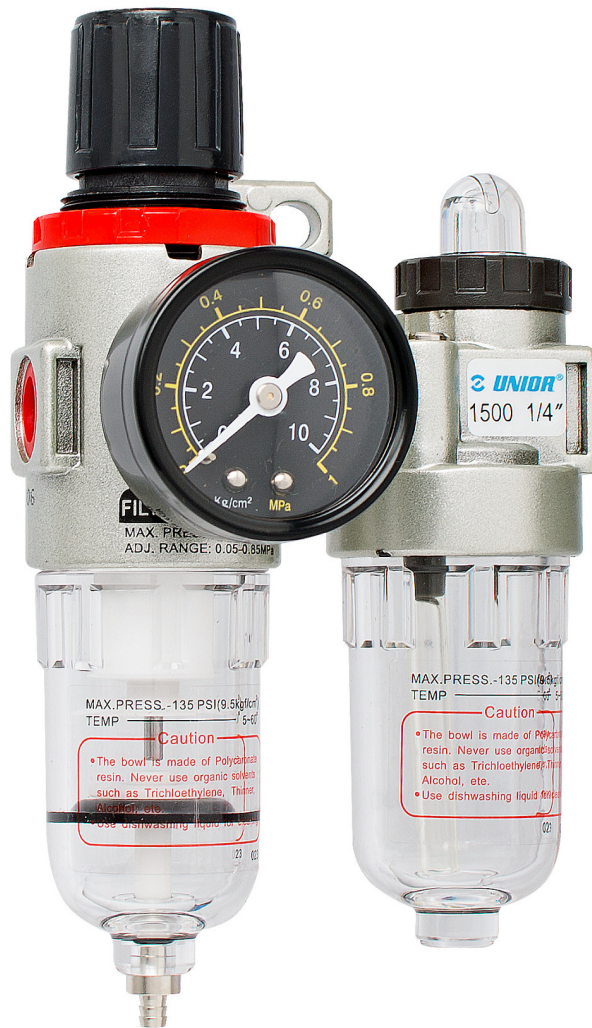

# Pripremna grupa 1/4"

1500

## Atributi proizvoda

- priključak za zrak: 1/4"
- max. pritisak zraka: 9,5 bara
- potrošnja zraka: 750 l/min
- radni pritisak 0,5-8,5 bara
- radna temperatura 5-60°C
- sposobnost filtriranja 5microna

- kapacitet filtera 15 ml
- kapacitet posude za ulje 25 ml