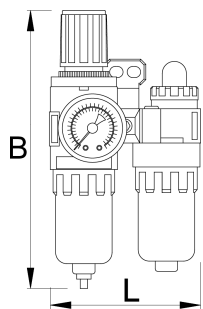

# Pripremna grupa 1/4"

1500

## Atributi proizvoda

- priključak za zrak: 1/4"

- max. pritisak zraka: 9,5 bara
- potrošnja zraka: 750 l/min
- radni pritisak 0,5-8,5 bara
- radna temperatura 5-60°C
- sposobnost filtriranja 5microna
- kapacitet filtera 15 ml
- kapacitet posude za ulje 25 ml

617735

L

90

B

155

491

\* Slike proizvoda su simbolične. Sve dimenzije su u mm, masa je u g.