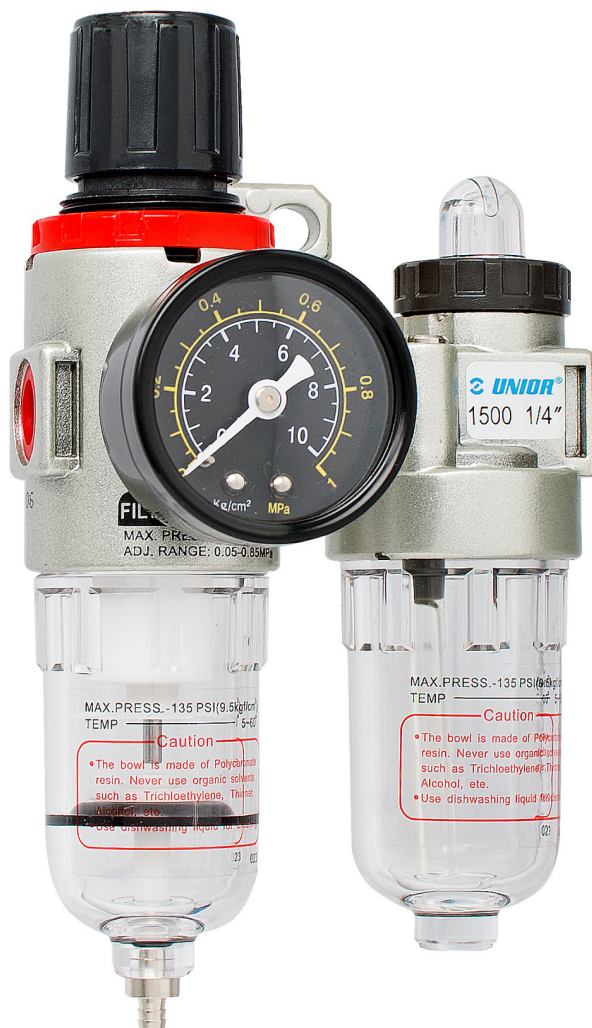

# Pripremna grupa 1/4"

1500

## Atributi proizvoda

- priključak za zrak: 1/4"

- max. pritisak zraka: 9,5 bara
- potrošnja zraka: 750 l/min
- radni pritisak 0,5-8,5 bara
- radna temperatura 5-60°C
- sposobnost filtriranja 5microna
- kapacitet filtera 15 ml
- kapacitet posude za ulje 25 ml

617735

L

90

B

155

491

\* Slike proizvoda su simbolične. Sve dimenzije su u mm, masa je u g.